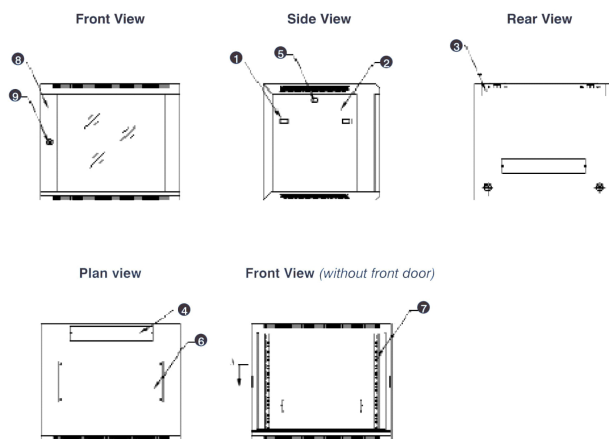

Normes applicables

| Norme | Détails |
|------------------------|---|
| BS EN 60297-3-100:2009 | Structures mécaniques pour équipement électronique. Dimension de structures mécaniques des séries 482,6 mm (19 po) Dimensions de base des panneaux avant, sous-baies, châssis, baies et armoires |
| BS 3193:2008 | Spécifications pour panneaux en verre trempé thermiquement pour usage dans les applications résidentielles |
| WFD | Compliant to Waste Framework Directive |
| SCIP | Compliant - Does Not Contain Substances of Concern in Products |

Images du produit

- Aesthetically pleasing design with framed glass front door

- Lockable, quick release side panels, for maximum access into cabinet

- Cable entry cut out in top and base

- Angled vented roof

- Adjustable 19" mounting profiles

Vue éclatée

- ① Frame
- ② Side panel
- ③ Mounting panel
- ④ Cable entry cover, removeable
- ⑤ Side key lock
- ⑥ Fan cover, removeable
- ⑦ Mounting profile
- ⑧ Front door
- ⑨ Front door key lock
- ⑩ Slam latch lock