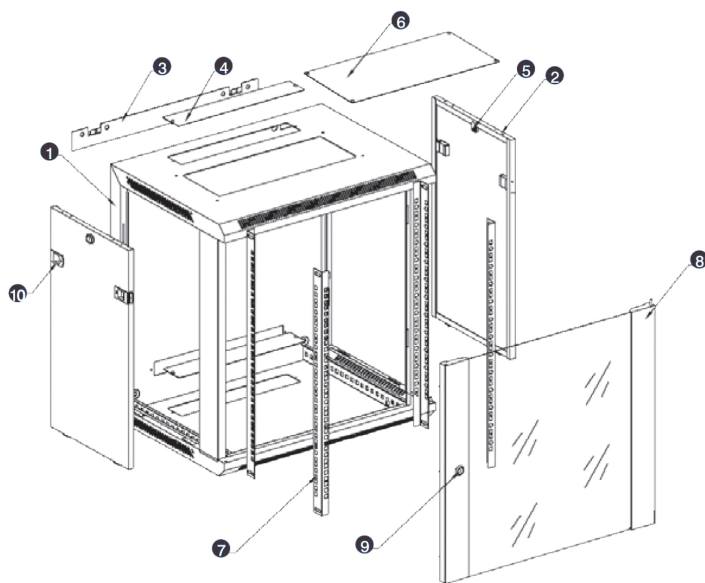

Référence du produit: WB15.390SG

| | |
|---------------------------|-------------------|
| capacité de charge max. | 60 kg |
| avec tôle de toit | Oui |
| avec porte frontale | Oui |
| avec parois latérales | Oui |
| matériau | acier |
| finition de la surface | revêtu par poudre |
| couleur | gris |
| numéro RAL | 7035 |
| indice de protection (IP) | IP20 |

Normes applicables

| Norme | Détails |
|------------------------|---|
| BS EN 60297-3-100:2009 | Structures mécaniques pour équipement électronique. Dimension de structures mécaniques des séries 482,6 mm (19 po) Dimensions de base des panneaux avant, sous-baies, châssis, baies et armoires |
| BS 3193:2008 | Spécifications pour panneaux en verre trempé thermiquement pour usage dans les applications résidentielles |
| WFD | Compliant to Waste Framework Directive |
| SCIP | Compliant - Does Not Contain Substances of Concern in Products |

Images du produit

- Aesthetically pleasing design with framed glass front door

- Lockable, quick release side panels, for maximum access into cabinet

- Cable entry cut out in top and base

- Angled vented roof

- Adjustable 19" mounting profiles

Vue éclatée

- ① Frame
- ② Side panel
- ③ Mounting panel
- ④ Cable entry cover, removeable
- ⑤ Side key lock
- ⑥ Fan cover, removeable
- ⑦ Mounting profile
- ⑧ Front door
- ⑨ Front door key lock
- ⑩ Slam latch lock