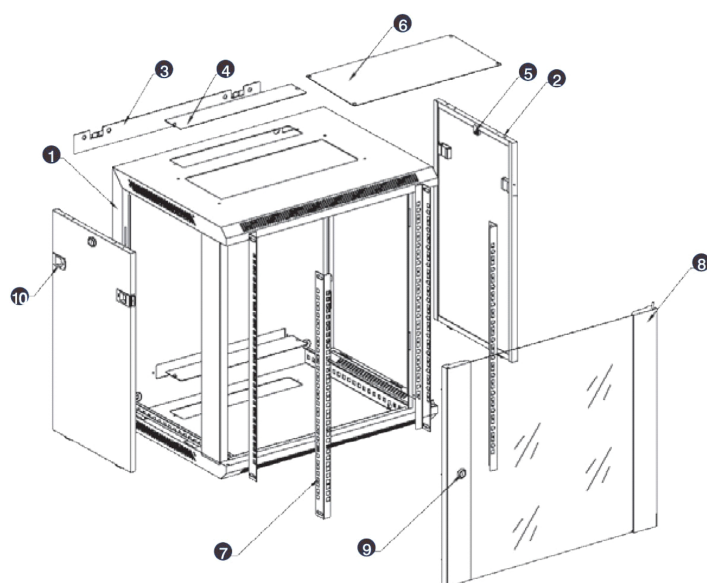

Référence du produit: WB15.5SGB

capacité de charge max.	60 kg
avec tôle de toit	oui
avec mise à la terre	non
avec porte frontale	oui
avec parois latérales	oui
démontable	non
matériau	acier
finition de la surface	revêtu par poudre
couleur	noir
numéro RAL	9004
indice de protection (IP)	IP20

## Normes applicables

**Images du produit**

- Aesthetically pleasing design with framed glass front door

- Lockable, quick release side panels, for maximum access into cabinet

- Cable entry cut out in top and base

## Vue éclatée

- ① Frame
- ② Side panel
- ③ Mounting panel
- ④ Cable entry cover, removeable
- ⑤ Side key lock
- ⑥ Fan cover, removeable
- ⑦ Mounting profile
- ⑧ Front door
- ⑨ Front door key lock
- ⑩ Slam latch lock