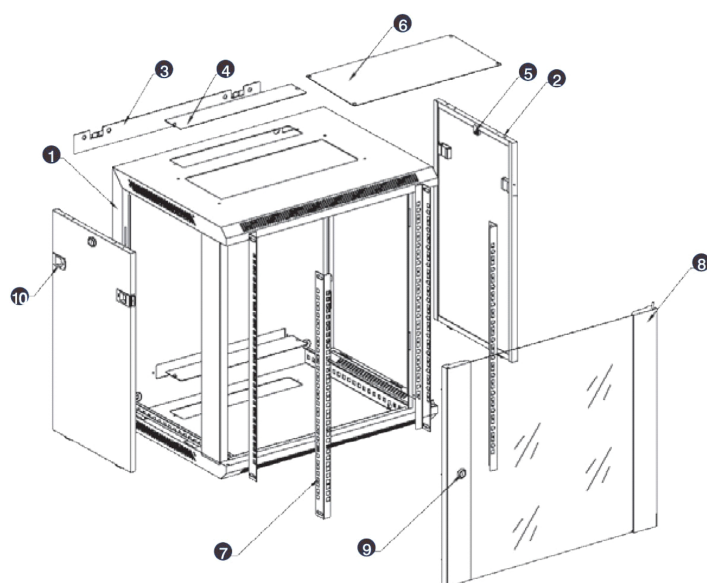

Référence du produit: WB15.6SG

capacité de charge max.	60 kg
avec tôle de toit	oui
avec mise à la terre	non
avec porte frontale	oui
avec parois latérales	oui
démontable	non
matériau	acier
finition de la surface	revêtu par poudre
couleur	gris
numéro RAL	7035
indice de protection (IP)	IP20

Spécifications supplémentaires

Normes applicables

Images du produit

- Aesthetically pleasing design with framed glass front door

- Lockable, quick release side panels, for maximum access into cabinet

- Cable entry cut out in top and base

- Angled vented roof

- Adjustable 19" mounting profiles

Vue éclatée

- ① Frame
- ② Side panel
- ③ Mounting panel
- ④ Cable entry cover, removeable
- ⑤ Side key lock
- ⑥ Fan cover, removeable
- ⑦ Mounting profile
- ⑧ Front door
- ⑨ Front door key lock
- ⑩ Slam latch lock

- ① Slam latch lock
- ② Side panel
- ③ Mounting panel
- ④ Cable entry cover, removeable
- ⑤ Side key lock
- ⑥ Fan cover, removeable
- ⑦ Mounting profile
- ⑧ Front door
- ⑨ Front door key lock

Dessins de produits