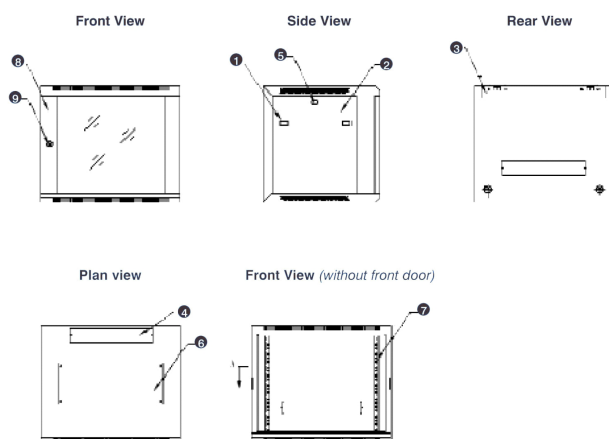

Référence du produit: WB15.6SG

capacité de charge max.	60 kg
avec tôle de toit	oui
avec mise à la terre	non
avec porte frontale	oui
avec parois latérales	oui
démontable	non
matériau	acier
finition de la surface	revêtu par poudre
couleur	gris
numéro RAL	7035
indice de protection (IP)	IP20

Spécifications supplémentaires

Normes applicables

Images du produit

- Aesthetically pleasing design with framed glass front door

- Lockable, quick release side panels, for maximum access into cabinet

- Cable entry cut out in top and base

- Angled vented roof

- Adjustable 19" mounting profiles

Vue éclatée

- ① Frame
- ② Side panel
- ③ Mounting panel
- ④ Cable entry cover, removeable
- ⑤ Side key lock
- ⑥ Fan cover, removeable
- ⑦ Mounting profile
- ⑧ Front door
- ⑨ Front door key lock
- ⑩ Slam latch lock