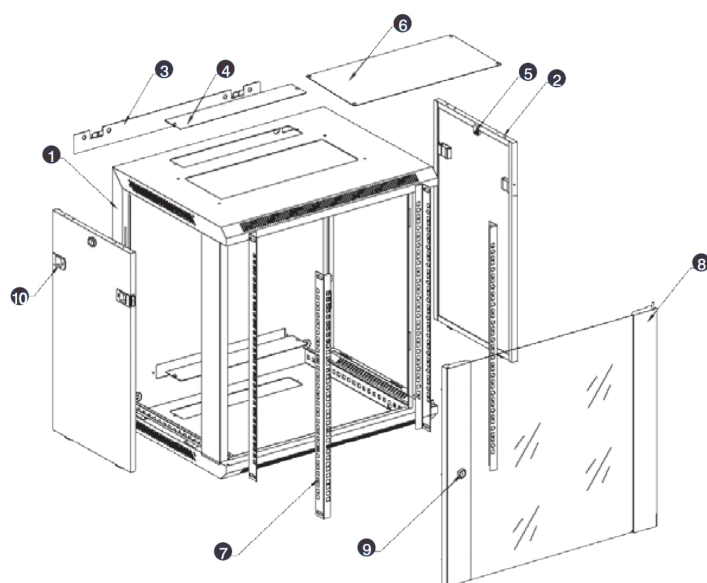

Référence du produit: WB15.6SGB

capacité de charge max.	60 kg
avec tôle de toit	oui
avec mise à la terre	non
avec porte frontale	oui
avec parois latérales	oui
démontable	non
matériau	acier
finition de la surface	revêtu par poudre
couleur	noir
numéro RAL	9004
indice de protection (IP)	IP20

## Normes applicables

**Images du produit**

- Aesthetically pleasing design with framed glass front door

- Lockable, quick release side panels, for maximum access into cabinet

- Cable entry cut out in top and base

## Vue éclatée

- ① Frame
- ② Side panel
- ③ Mounting panel
- ④ Cable entry cover, removeable
- ⑤ Side key lock
- ⑥ Fan cover, removeable
- ⑦ Mounting profile
- ⑧ Front door
- ⑨ Front door key lock
- ⑩ Slam latch lock