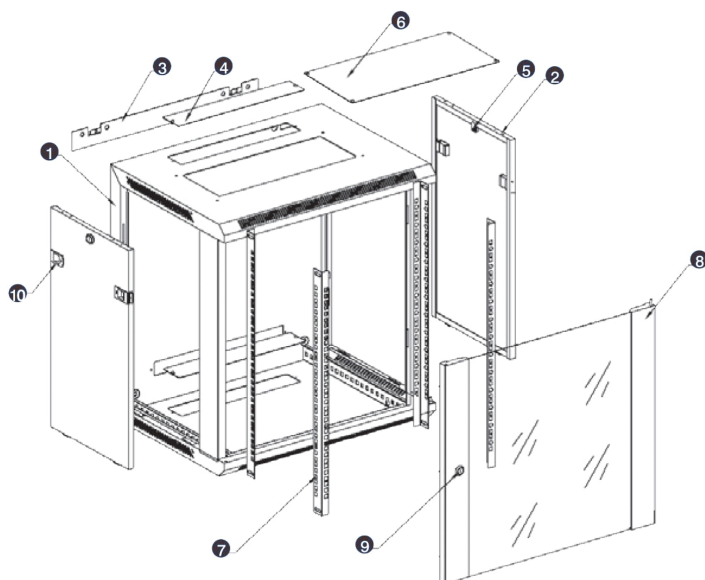

Référence du produit: WB18.5SGB

capacité de charge max.	60 kg
avec tôle de toit	oui
avec mise à la terre	non
avec porte frontale	oui
avec parois latérales	oui
démontable	non
matériau	acier
finition de la surface	revêtu par poudre
couleur	noir
numéro RAL	9004
indice de protection (IP)	IP20

### Images du produit

- Aesthetically pleasing design with framed glass front door

- Lockable, quick release side panels, for maximum access into cabinet

- Cable entry cut out in top and base

- Angled vented roof

- Adjustable 19" mounting profiles

Vue éclatée

- ① Frame
- ② Side panel
- ③ Mounting panel
- ④ Cable entry cover, removeable
- ⑤ Side key lock
- ⑥ Fan cover, removeable
- ⑦ Mounting profile
- ⑧ Front door
- ⑨ Front door key lock
- ⑩ Slam latch lock

- ① Slam latch lock
- ② Side panel
- ③ Mounting panel
- ④ Cable entry cover, removeable
- ⑤ Side key lock
- ⑥ Fan cover, removeable
- ⑦ Mounting profile
- ⑧ Front door
- ⑨ Front door key lock