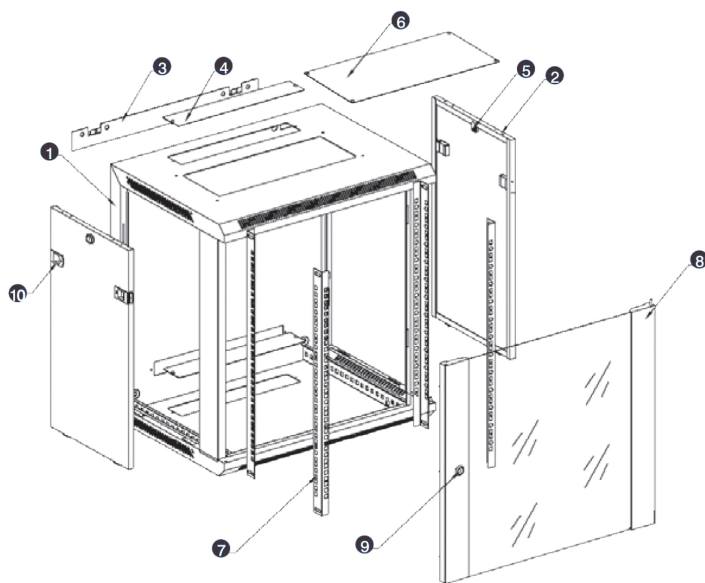

Référence du produit: WB18.6SGB

| | |
|---------------------------|-------------------|
| capacité de charge max. | 60 kg |
| avec tôle de toit | oui |
| avec mise à la terre | non |
| avec porte frontale | oui |
| avec parois latérales | oui |
| démontable | non |
| matériau | acier |
| finition de la surface | revêtu par poudre |
| couleur | noir |
| numéro RAL | 9004 |
| indice de protection (IP) | IP20 |

Spécifications supplémentaires

Normes applicables

Images du produit

- Aesthetically pleasing design with framed glass front door

- Lockable, quick release side panels, for maximum access into cabinet

- Cable entry cut out in top and base

- Angled vented roof

- Adjustable 19" mounting profiles

Vue éclatée

- ① Frame
- ② Side panel
- ③ Mounting panel
- ④ Cable entry cover, removeable
- ⑤ Side key lock
- ⑥ Fan cover, removeable
- ⑦ Mounting profile
- ⑧ Front door
- ⑨ Front door key lock
- ⑩ Slam latch lock

- ① Slam latch lock
- ② Side panel
- ③ Mounting panel
- ④ Cable entry cover, removeable
- ⑤ Side key lock
- ⑥ Fan cover, removeable
- ⑦ Mounting profile
- ⑧ Front door
- ⑨ Front door key lock

Dessins de produits