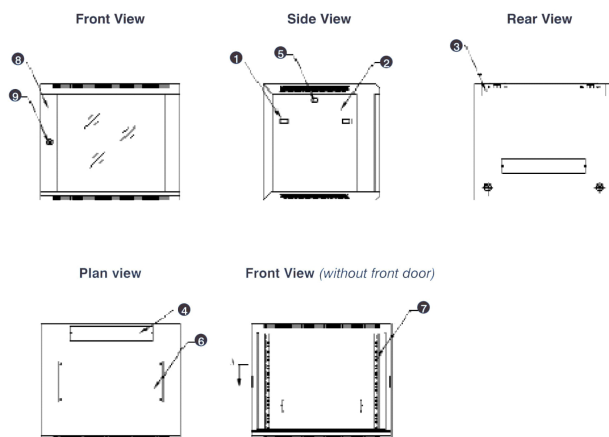

Référence du produit: WB21.5SGB

capacité de charge max.	60 kg
avec tôle de toit	oui
avec mise à la terre	non
avec porte frontale	oui
avec parois latérales	oui
démontable	non
matériau	acier
finition de la surface	revêtu par poudre
couleur	noir
numéro RAL	9004
indice de protection (IP)	IP20

Spécifications supplémentaires

Normes applicables

Images du produit

- Aesthetically pleasing design with framed glass front door

- Lockable, quick release side panels, for maximum access into cabinet

- Cable entry cut out in top and base

- Angled vented roof

- Adjustable 19" mounting profiles

Vue éclatée

- ① Frame
- ② Side panel
- ③ Mounting panel
- ④ Cable entry cover, removeable
- ⑤ Side key lock
- ⑥ Fan cover, removeable
- ⑦ Mounting profile
- ⑧ Front door
- ⑨ Front door key lock
- ⑩ Slam latch lock