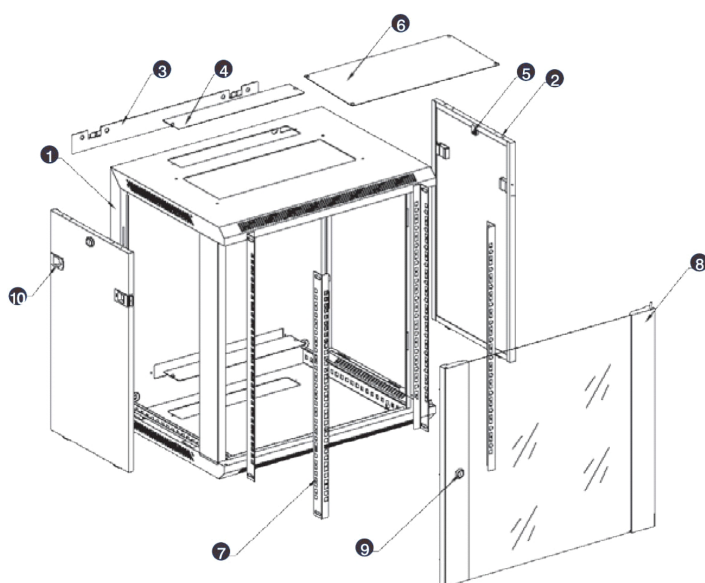

Référence du produit: WB21.5SGB

capacité de charge max.	60 kg
avec tôle de toit	oui
avec mise à la terre	non
avec porte frontale	oui
avec parois latérales	oui
démontable	non
matériau	acier
finition de la surface	revêtu par poudre
couleur	noir
numéro RAL	9004
indice de protection (IP)	IP20

Spécifications supplémentaires

Normes applicables

Images du produit

- Aesthetically pleasing design with framed glass front door

- Lockable, quick release side panels, for maximum access into cabinet

- Cable entry cut out in top and base

- Angled vented roof

- Adjustable 19" mounting profiles

Vue éclatée

- ① Frame
- ② Side panel
- ③ Mounting panel
- ④ Cable entry cover, removeable
- ⑤ Side key lock
- ⑥ Fan cover, removeable
- ⑦ Mounting profile
- ⑧ Front door
- ⑨ Front door key lock
- ⑩ Slam latch lock

- ① Slam latch lock
- ② Side panel
- ③ Mounting panel
- ④ Cable entry cover, removeable
- ⑤ Side key lock
- ⑥ Fan cover, removeable
- ⑦ Mounting profile
- ⑧ Front door
- ⑨ Front door key lock

Dessins de produits