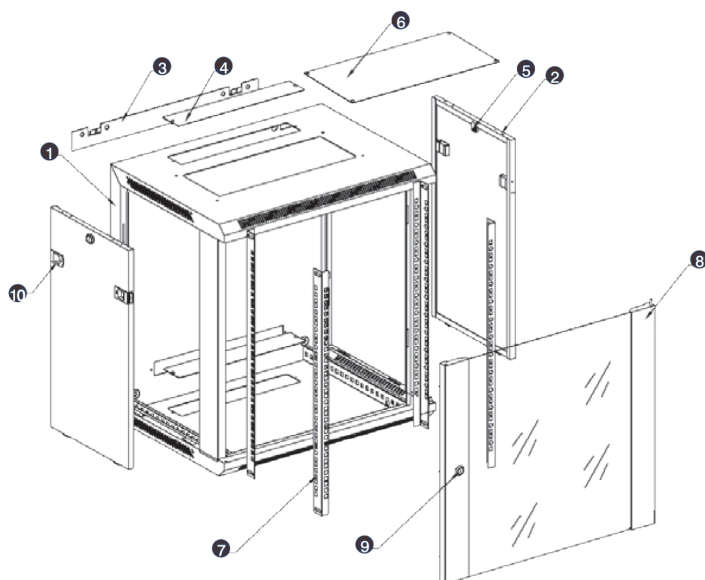

Référence du produit: WB21.6SGB

capacité de charge max.	60 kg
avec tôle de toit	oui
avec mise à la terre	non
avec porte frontale	oui
avec parois latérales	oui
démontable	non
matériau	acier
finition de la surface	revêtu par poudre
couleur	noir
numéro RAL	9004
indice de protection (IP)	IP20

Spécifications supplémentaires

Normes applicables

Images du produit

- Aesthetically pleasing design with framed glass front door

- Lockable, quick release side panels, for maximum access into cabinet

- Cable entry cut out in top and base

- Angled vented roof

- Adjustable 19" mounting profiles

Vue éclatée

- ① Frame
- ② Side panel
- ③ Mounting panel
- ④ Cable entry cover, removeable
- ⑤ Side key lock
- ⑥ Fan cover, removeable
- ⑦ Mounting profile
- ⑧ Front door
- ⑨ Front door key lock
- ⑩ Slam latch lock

- ① Slam latch lock
- ② Side panel
- ③ Mounting panel
- ④ Cable entry cover, removeable
- ⑤ Side key lock
- ⑥ Fan cover, removeable
- ⑦ Mounting profile
- ⑧ Front door
- ⑨ Front door key lock

Dessins de produits