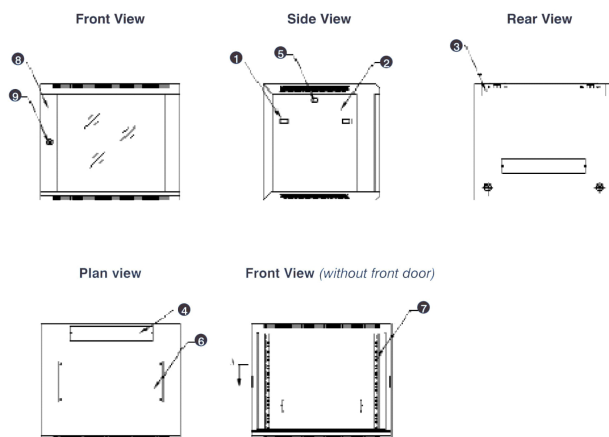

Référence du produit: WB21.6SGB

capacité de charge max.	60 kg
avec tôle de toit	oui
avec mise à la terre	non
avec porte frontale	oui
avec parois latérales	oui
démontable	non
matériau	acier
finition de la surface	revêtu par poudre
couleur	noir
numéro RAL	9004
indice de protection (IP)	IP20

Spécifications supplémentaires

Normes applicables

Images du produit

- Aesthetically pleasing design with framed glass front door

- Lockable, quick release side panels, for maximum access into cabinet

- Cable entry cut out in top and base

- Angled vented roof

- Adjustable 19" mounting profiles

Vue éclatée

- ① Frame
- ② Side panel
- ③ Mounting panel
- ④ Cable entry cover, removeable
- ⑤ Side key lock
- ⑥ Fan cover, removeable
- ⑦ Mounting profile
- ⑧ Front door
- ⑨ Front door key lock
- ⑩ Slam latch lock