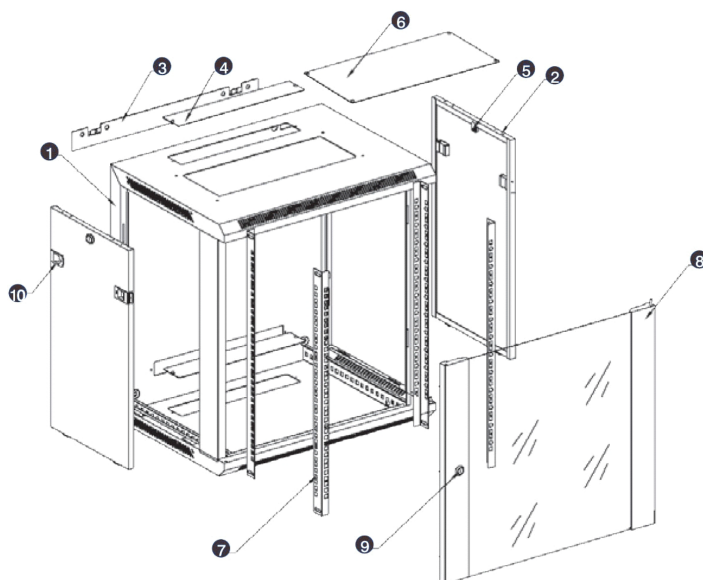

Référence du produit: WB6.390SG-BK

capacité de charge max.	60 kg
avec tôle de toit	oui
avec mise à la terre	non
avec porte frontale	oui
avec parois latérales	oui
démontable	non
matériau	acier
finition de la surface	revêtu par poudre
couleur	noir
numéro RAL	9004
indice de protection (IP)	IP20

Spécifications supplémentaires

Normes applicables

Images du produit

- Aesthetically pleasing design with framed glass front door

- Lockable, quick release side panels, for maximum access into cabinet

- Cable entry cut out in top and base

- Angled vented roof

- Adjustable 19" mounting profiles

Vue éclatée

- ① Frame
- ② Side panel
- ③ Mounting panel
- ④ Cable entry cover, removeable
- ⑤ Side key lock
- ⑥ Fan cover, removeable
- ⑦ Mounting profile
- ⑧ Front door
- ⑨ Front door key lock
- ⑩ Slam latch lock

- ① Slam latch lock
- ② Side panel
- ③ Mounting panel
- ④ Cable entry cover, removeable
- ⑤ Side key lock
- ⑥ Fan cover, removeable
- ⑦ Mounting profile
- ⑧ Front door
- ⑨ Front door key lock

Dessins de produits