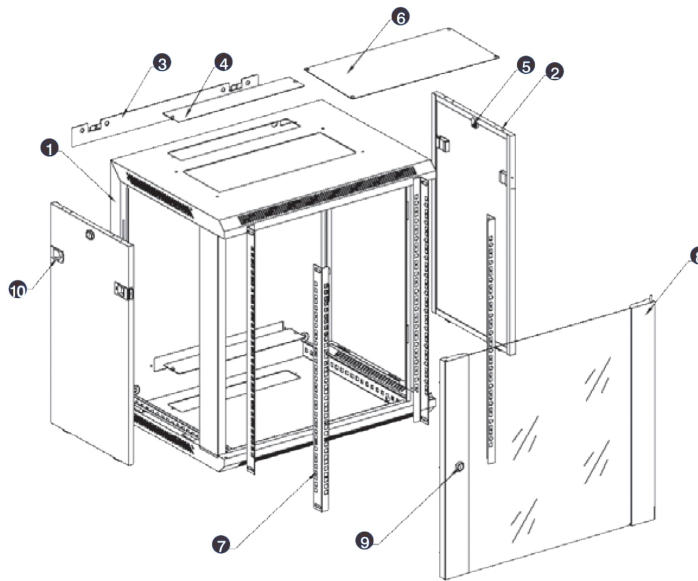

Référence du produit: WB6.6SGB

capacité de charge max.	60 kg
avec tôle de toit	oui
avec mise à la terre	non
avec porte frontale	oui
avec parois latérales	oui
démontable	non
matériau	acier
finition de la surface	revêtu par poudre
couleur	noir
numéro RAL	9004
indice de protection (IP)	IP20

## Normes applicables

**Images du produit**

- Aesthetically pleasing design with framed glass front door

- Lockable, quick release side panels, for maximum access into cabinet

- Cable entry cut out in top and base

- Angled vented roof

- Adjustable 19" mounting profiles

## Vue éclatée

- ① Frame
- ② Side panel
- ③ Mounting panel
- ④ Cable entry cover, removeable
- ⑤ Side key lock
- ⑥ Fan cover, removeable
- ⑦ Mounting profile
- ⑧ Front door
- ⑨ Front door key lock
- ⑩ Slam latch lock