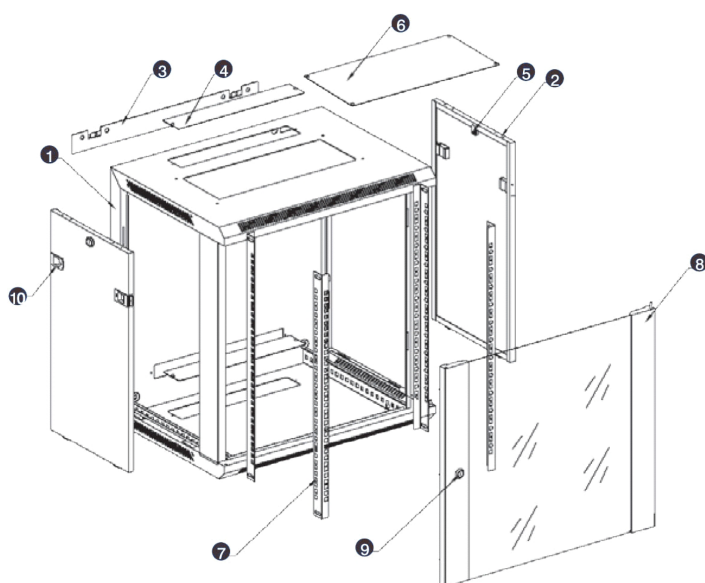

Référence du produit: WB9.5SGB

capacité de charge max.	60 kg
avec tôle de toit	oui
avec mise à la terre	non
avec porte frontale	oui
avec parois latérales	oui
démontable	non
matériau	acier
finition de la surface	revêtu par poudre
couleur	noir
numéro RAL	9004
indice de protection (IP)	IP20

Spécifications supplémentaires

Normes applicables

Images du produit

- Aesthetically pleasing design with framed glass front door

- Lockable, quick release side panels, for maximum access into cabinet

- Cable entry cut out in top and base

- Angled vented roof

- Adjustable 19" mounting profiles

Vue éclatée

- ① Frame
- ② Side panel
- ③ Mounting panel
- ④ Cable entry cover, removeable
- ⑤ Side key lock
- ⑥ Fan cover, removeable
- ⑦ Mounting profile
- ⑧ Front door
- ⑨ Front door key lock
- ⑩ Slam latch lock

- ① Slam latch lock
- ② Side panel
- ③ Mounting panel
- ④ Cable entry cover, removeable
- ⑤ Side key lock
- ⑥ Fan cover, removeable
- ⑦ Mounting profile
- ⑧ Front door
- ⑨ Front door key lock

Dessins de produits