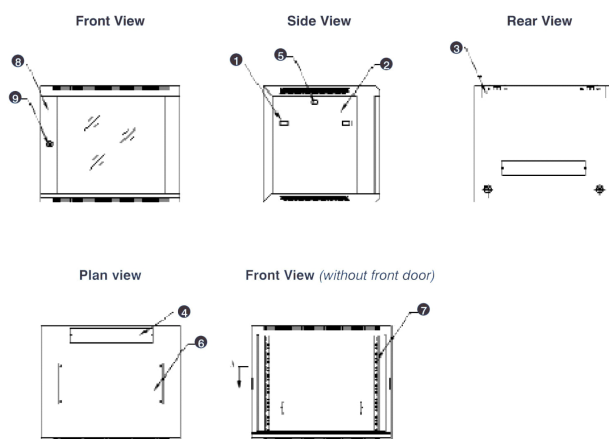

Référence du produit: WB9.5SGB

capacité de charge max.	60 kg
avec tôle de toit	oui
avec mise à la terre	non
avec porte frontale	oui
avec parois latérales	oui
démontable	non
matériau	acier
finition de la surface	revêtu par poudre
couleur	noir
numéro RAL	9004
indice de protection (IP)	IP20

Spécifications supplémentaires

Normes applicables

Images du produit

- Aesthetically pleasing design with framed glass front door

- Lockable, quick release side panels, for maximum access into cabinet

- Cable entry cut out in top and base

- Angled vented roof

- Adjustable 19" mounting profiles

Vue éclatée

- ① Frame
- ② Side panel
- ③ Mounting panel
- ④ Cable entry cover, removeable
- ⑤ Side key lock
- ⑥ Fan cover, removeable
- ⑦ Mounting profile
- ⑧ Front door
- ⑨ Front door key lock
- ⑩ Slam latch lock