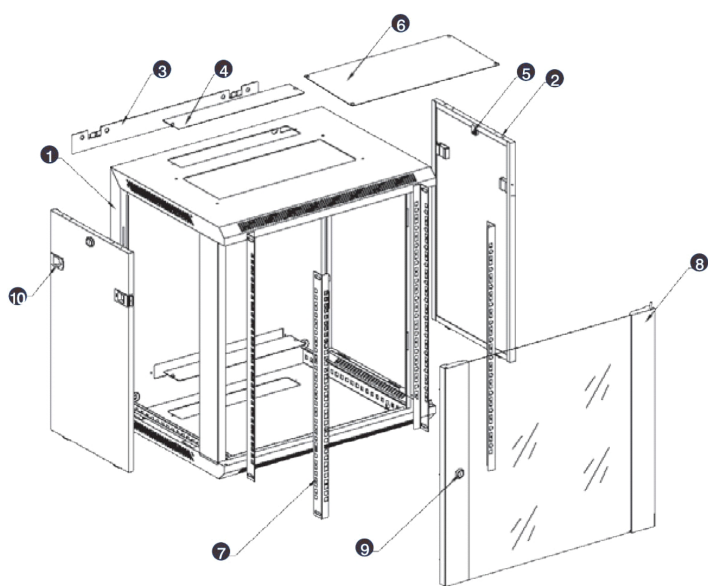

Référence du produit: WB9.6SGB

capacité de charge max.	60 kg
avec tôle de toit	oui
avec mise à la terre	non
avec porte frontale	oui
avec parois latérales	oui
démontable	non
matériau	acier
finition de la surface	revêtu par poudre
couleur	noir
numéro RAL	9004
indice de protection (IP)	IP20

## Normes applicables

**Images du produit**

- Aesthetically pleasing design with framed glass front door

- Lockable, quick release side panels, for maximum access into cabinet

- Cable entry cut out in top and base

## Vue éclatée

- ① Frame
- ② Side panel
- ③ Mounting panel
- ④ Cable entry cover, removeable
- ⑤ Side key lock
- ⑥ Fan cover, removeable
- ⑦ Mounting profile
- ⑧ Front door
- ⑨ Front door key lock
- ⑩ Slam latch lock