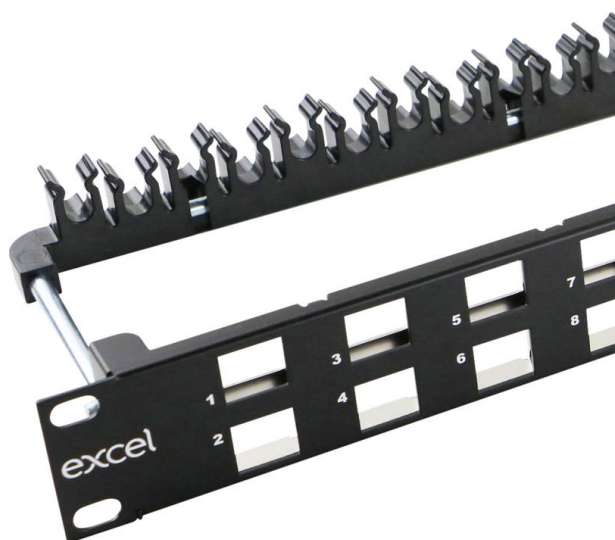

# Panneau Cuivre Vide Excel pour Modules Keystone 24 Ports Angulaire 1U Noir

Référence du produit: 100-023

**excel**  
without compromise.

✕ Choix de la catégorie

✕ Disponible en noir ou en chrome

✕ Choix de la densité de ports

✕ Kit de mise à la terre, écrous cage et mini attaches de câbles fournis

✕ Gestion des câbles arrière à fixation rapide

✕ Pour systèmes blindés et non blindés

## Présentation du produit

Les panneaux cuivre pour noyaux keystone Excel servent à monter la gamme de noyaux keystone sans outil Excel blindés ou non blindés.

Une barre de gestion arrière dotée d'emplacements de serre-câbles dédiés est fournie avec chaque panneau. Elle s'installe sans outil ni fixation, par simple enclenchement.

## Caractéristiques du produit

Élément	Valeur
adapté au nombre de jacks/coupleurs	24
blindé	oui
catégorie	Keystone jack dependent
nombre d'unités en hauteur (HE)	1
couleur	noir
mode de pose	encastrement 482,6 mm (19 pouces)
hauteur	44 mm
largeur	483 mm
profondeur	110 mm