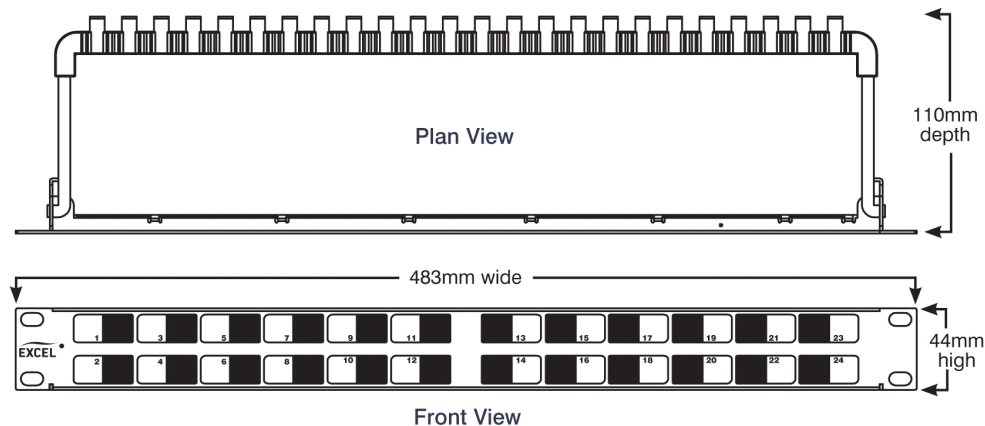

## Présentation du produit

Les panneaux cuivre pour noyaux keystone Excel servent à monter la gamme de noyaux keystone sans outil Excel blindés ou non blindés.

Une barre de gestion arrière dotée d'emplacements de serre-câbles dédiés est fournie avec chaque panneau. Elle s'installe sans outil ni fixation, par simple enclenchement.

## Caractéristiques du produit

Élément	Valeur
adapté au nombre de jacks/coupleurs	24
blindé	oui
catégorie	Keystone jack dependent
nombre d'unités en hauteur (HE)	1
couleur	noir
mode de pose	encastrement 482,6 mm (19 pouces)
hauteur	44 mm
largeur	483 mm
profondeur	110 mm

## Dessin de produit