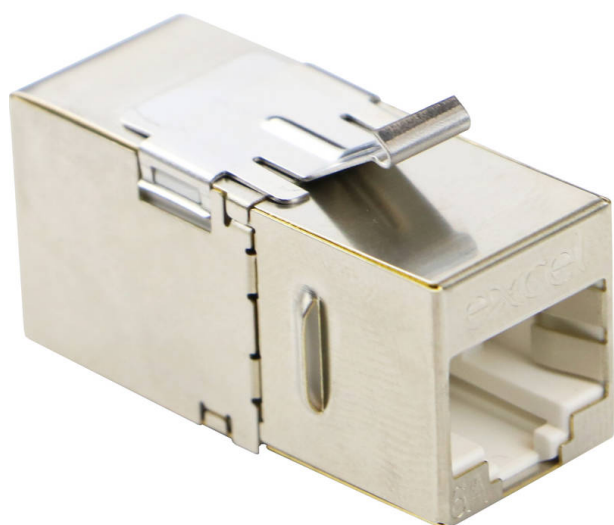

Keystone de Type Coupleur 180 degrés FTP Excel Catégorie 6A

Référence du produit: 100-107

excel
without compromise.

✕ Installation keystone standard

✕ Catégorie 6A FTP

✕ Configuration à 180degrés

✕ Convient aux systèmes blindés et non blindés

✕ Port RJ45 standard aux deux extrémités

✕ Maintien des performances de canal

Présentation du produit

La gamme Excel de coupleurs de passage catégorie 6A fournit des prises RJ45 d'entrée et de sortie, permettant de prolonger les canaux au besoin. Les profilés standard de noyau keystone s'adaptent à tous les panneaux et prises keystone

Caractéristiques du produit

Élément	Valeur
type de construction	droit
type de connecteur	2x RJ45
blindé	oui
catégorie	6A (IEC)
modèle	jack/jack
type de fixation	à clipser

Normes applicables

Informations concernant les références produits