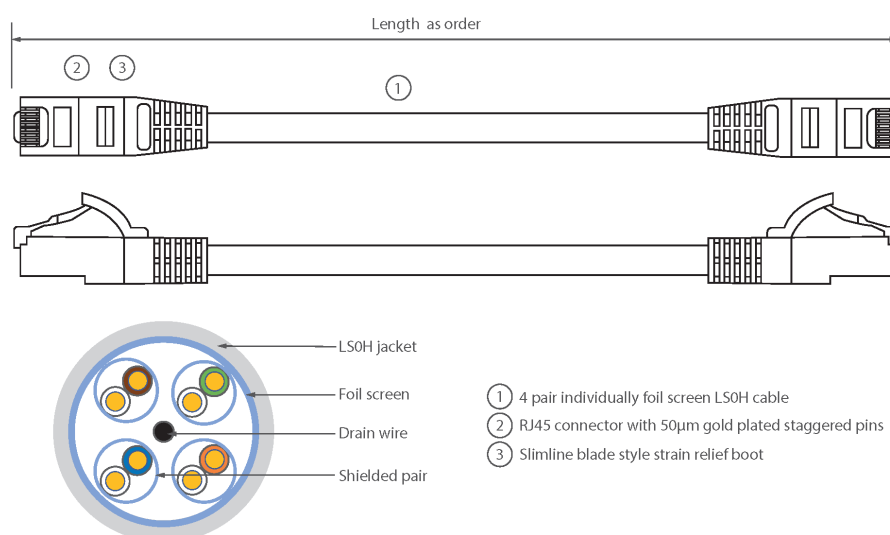

Référence du produit: 100-157

douille de protection contre le ployage	injecté
protection du levier d'arrêt	non
couleur de la douille de protection contre le ployage	bleu
finition ignifugée	oui
sans halogène	oui
construction de câbles	1x4
dimension AWG	26
brochage	1:1

Dessin de produit

Normes applicables

Informations concernant les références produits

Référence du produit	Description
100-142	Cordon F/FTP Blindé de catégorie 6A LSOH 0,75 m - Gris
100-148	Cordon F/FTP Blindé de Catégorie 6A LSOH 1 m Gris
100-149	Cordon F/FTP Blindé de Catégorie 6A LSOH 4 m Gris