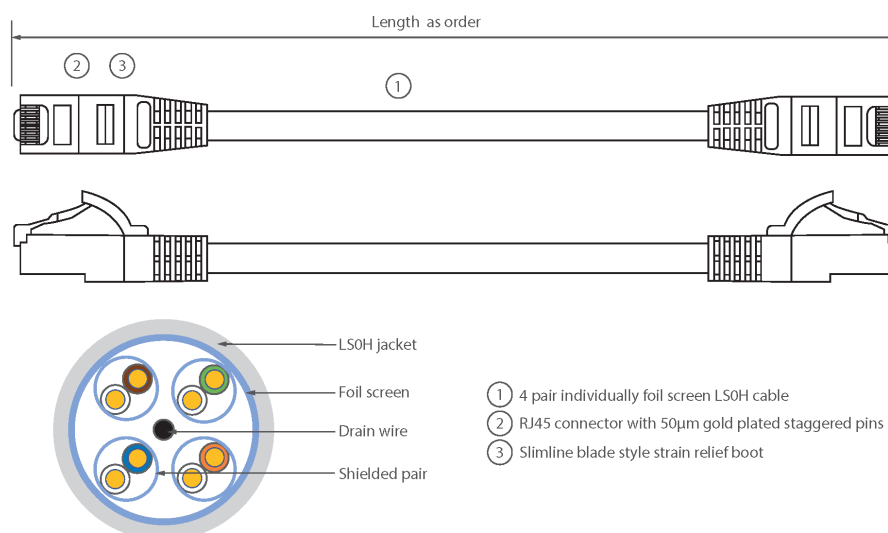

Référence du produit: 100-158

douille de protection contre le ployage	injecté
protection du levier d'arrêt	non
couleur de la douille de protection contre le ployage	bleu
finition ignifugée	oui
sans halogène	oui
construction de câbles	1x4
dimension AWG	26
brochage	1:1

Dessin de produit

Normes applicables

Informations concernant les références produits

Référence du produit	Description
100-142	Cordon F/FTP Blindé de catégorie 6A LSOH 0,75 m - Gris
100-148	Cordon F/FTP Blindé de Catégorie 6A LSOH 1 m Gris
100-149	Cordon F/FTP Blindé de Catégorie 6A LSOH 4 m Gris