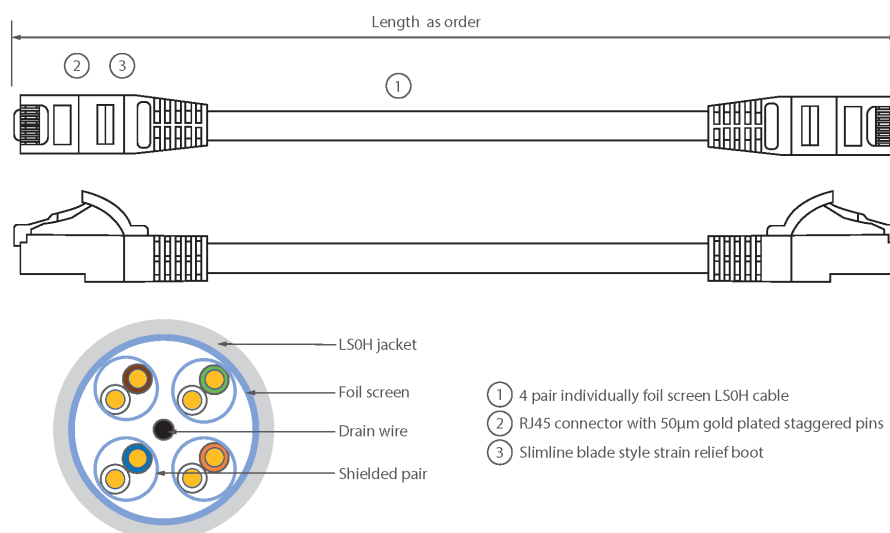

Cordon F/FTP Blindé de Catégorie 6A LSOH 2 m Rouge

Référence du produit: 100-162

excel
without compromise.

douille de protection contre le ployage	injecté
protection du levier d'arrêt	non
couleur de la douille de protection contre le ployage	rouge
finition ignifugée	oui
sans halogène	oui
construction de câbles	1x4
dimension AWG	26
brochage	1:1

Dessin de produit

Normes applicables

Informations concernant les références produits

Référence du produit	Description
100-142	Cordon F/FTP Blindé de catégorie 6A LSOH 0,75 m - Gris
100-148	Cordon F/FTP Blindé de Catégorie 6A LSOH 1 m Gris
100-149	Cordon F/FTP Blindé de Catégorie 6A LSOH 4 m Gris