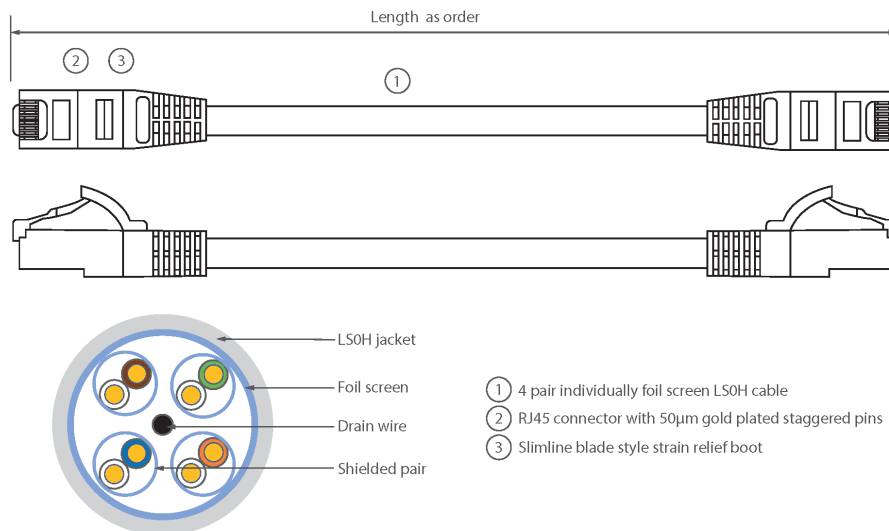

Cordon F/FTP Blindé de Catégorie 6A LSOH 1 m Jaune

Référence du produit: 100-166

excel
without compromise.

douille de protection contre le ployage	injecté
protection du levier d'arrêt	non
couleur de la douille de protection contre le ployage	jaune
finition ignifugée	oui
sans halogène	oui
construction de câbles	1x4
dimension AWG	26
brochage	1:1

Dessin de produit

Normes applicables

Informations concernant les références produits

Référence du produit	Description
100-142	Cordon F/FTP Blindé de catégorie 6A LSOH 0,75 m - Gris
100-148	Cordon F/FTP Blindé de Catégorie 6A LSOH 1 m Gris
100-149	Cordon F/FTP Blindé de Catégorie 6A LSOH 4 m Gris