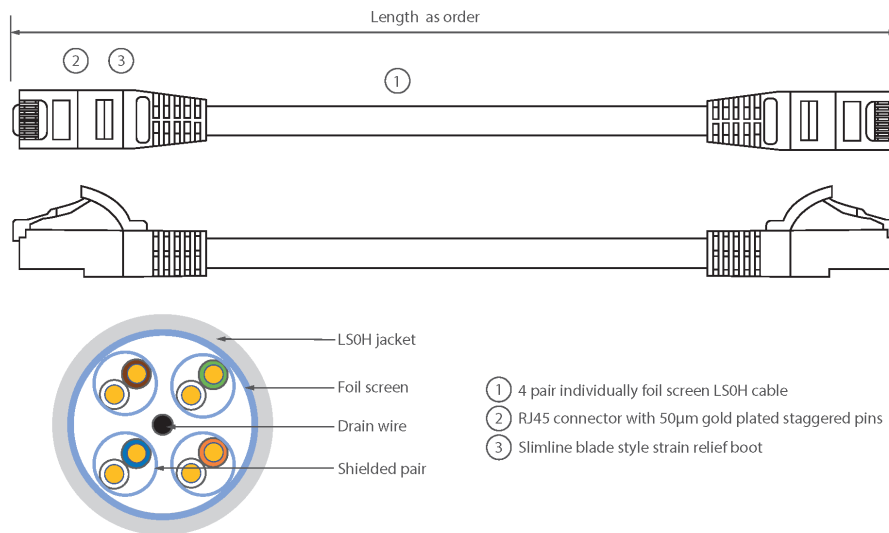

Cordon F/FTP Blindé de Catégorie 6A LSOH 2 m Jaune

Référence du produit: 100-167

excel
without compromise.

douille de protection contre le ployage	injecté
protection du levier d'arrêt	non
couleur de la douille de protection contre le ployage	jaune
finition ignifugée	oui
sans halogène	oui
construction de câbles	1x4
dimension AWG	26
brochage	1:1

Dessin de produit

Normes applicables

Informations concernant les références produits

Référence du produit	Description
100-142	Cordon F/FTP Blindé de catégorie 6A LSOH 0,75 m - Gris
100-148	Cordon F/FTP Blindé de Catégorie 6A LSOH 1 m Gris
100-149	Cordon F/FTP Blindé de Catégorie 6A LSOH 4 m Gris