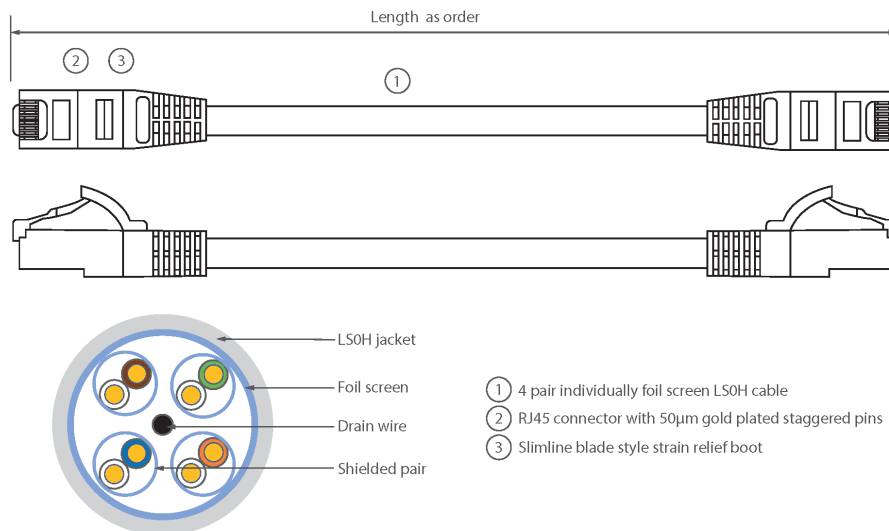

Chaque câble de raccordement Excel de catégorie 6A est composé de 4 paires torsadées de fils de cuivre toronnés de 26 AWG, chaque paire étant dotée d'un feuillard individuel de blindage en aluminium / polyester. Ces paires sont câblées ensemble avec des pas différents pour garantir une performance optimale. Des connecteurs blindés RJ45 à broches en quinconce sont raccordés au câble et chaque cordon est doté de colliers slimline moulés à codage couleur pour une utilisation dans un routeur haute densité ou avec des lames de commutation.

## Caractéristiques du produit

Élément	Valeur
type de câble	F/FTP
catégorie	6A (IEC)
longueur	3 m
type de connecteur raccordement 1	RJ45 8(8)
type de connecteur raccordement 2	RJ45 8(8)
couleur de gaine	jaune

# Cordon F/FTP Blindé de Catégorie 6A LSOH 3 m Jaune

Référence du produit: 100-168

**excel**  
without compromise.

douille de protection contre le ployage	injecté
protection du levier d'arrêt	non
couleur de la douille de protection contre le ployage	jaune
finition ignifugée	oui
sans halogène	oui
construction de câbles	1x4
dimension AWG	26
brochage	1:1

## Dessin de produit