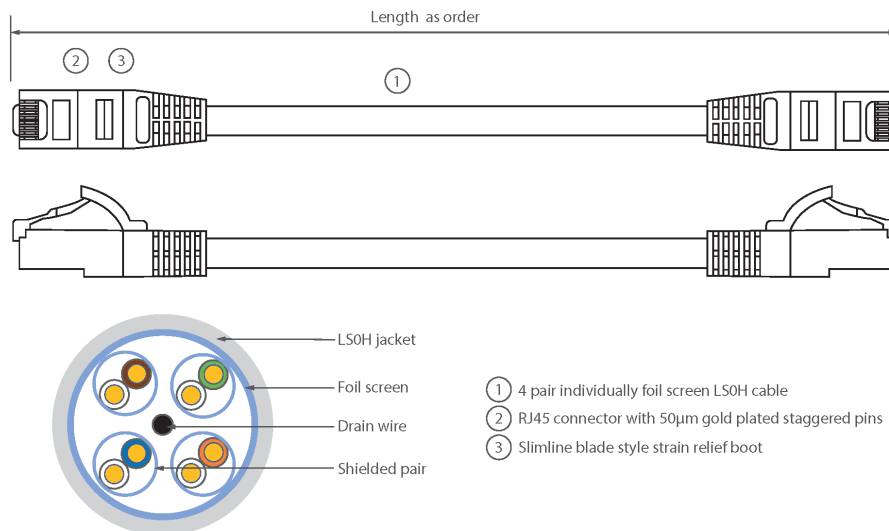

Cordon F/FTP Blindé de Catégorie 6A LSOH 5 m Jaune

Référence du produit: 100-170

excel
without compromise.

douille de protection contre le ployage	injecté
protection du levier d'arrêt	non
couleur de la douille de protection contre le ployage	jaune
finition ignifugée	oui
sans halogène	oui
construction de câbles	1x4
dimension AWG	26
brochage	1:1

Dessin de produit

Normes applicables

Informations concernant les références produits

Référence du produit	Description
100-142	Cordon F/FTP Blindé de catégorie 6A LSOH 0,75 m - Gris
100-148	Cordon F/FTP Blindé de Catégorie 6A LSOH 1 m Gris
100-149	Cordon F/FTP Blindé de Catégorie 6A LSOH 4 m Gris