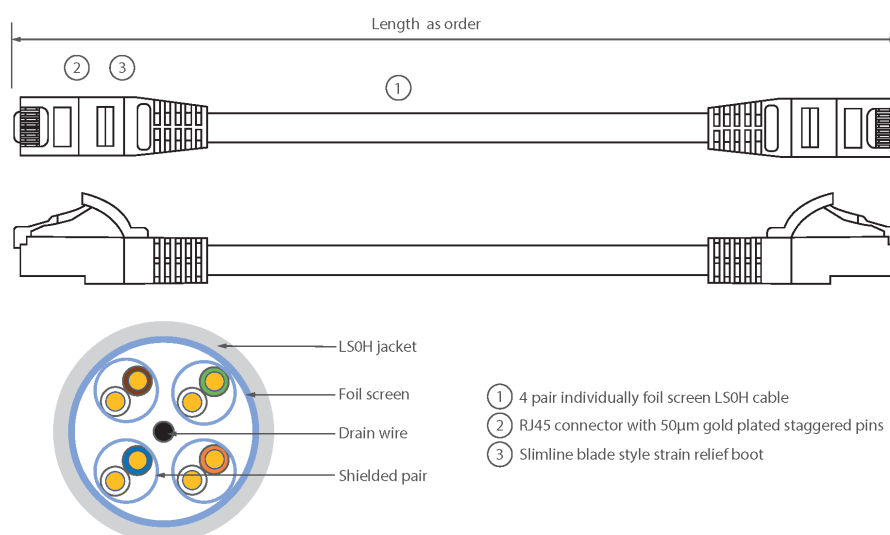

douille de protection contre le ployage	injecté
protection du levier d'arrêt	non
couleur de la douille de protection contre le ployage	gris
finition ignifugée	oui
sans halogène	oui
construction de câbles	1x4
dimension AWG	26
brochage	1:1

Dessin de produit

Normes applicables

Informations concernant les références produits

Référence du produit	Description
100-142	Cordon F/FTP Blindé de catégorie 6A LSOH 0,75 m - Gris
100-148	Cordon F/FTP Blindé de Catégorie 6A LSOH 1 m Gris
100-149	Cordon F/FTP Blindé de Catégorie 6A LSOH 4 m Gris