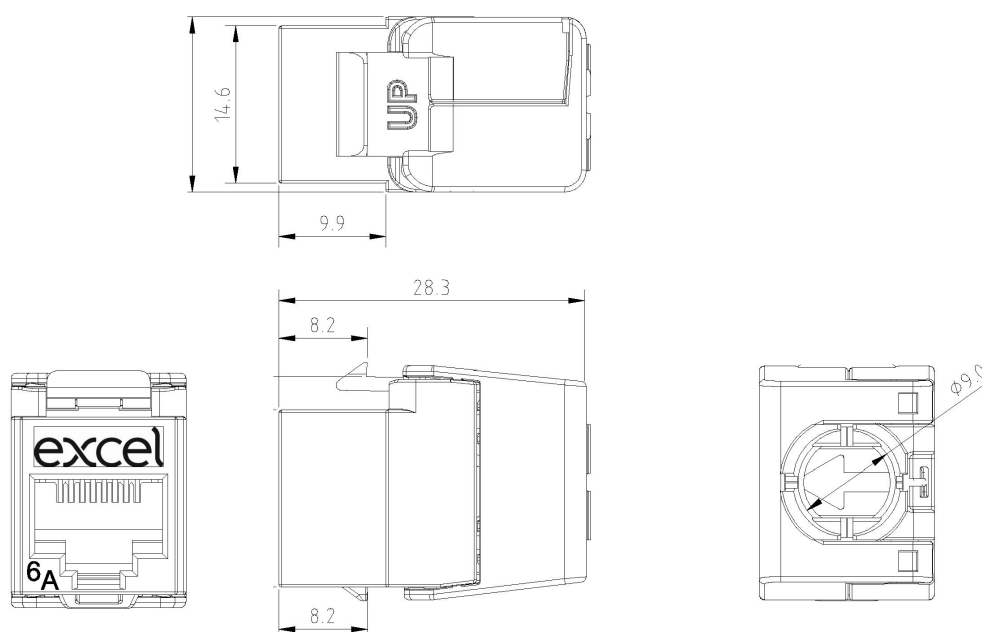

La prise est logée dans un logement en zinc moulé sous pression de haute qualité qui s'ouvre à l'arrière en papillon pour laisser apparaître les points de raccordement des connecteurs autodénudants (IDC).

Noyau Keystone RJ45 Blindé de Catégorie 6A Excel Sans Outil Version Courte (Paquet de 24)

Référence du produit: 100-181-24

couleur	argent
plage AWG	22...26

Spécifications supplémentaires

Dessin de produit

Accessoires inclus

Normes applicables

Informations concernant les références produits

Référence du produit	Description
100-181	Noyau Keystone RJ45 Blindé de Catégorie 6A Excel Sans Outil Version Courte
100-181-24	Noyau Keystone RJ45 Blindé de Catégorie 6A Excel Sans Outil Version Courte (Paquet de 24)