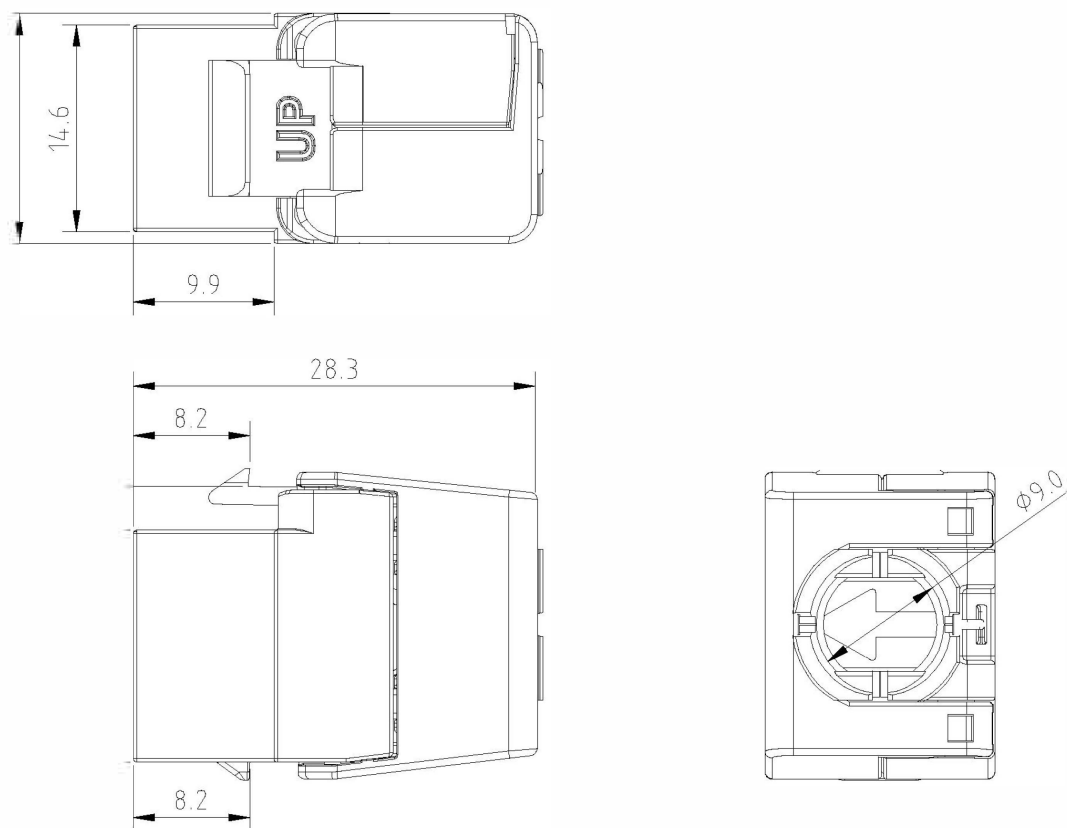

Grâce à sa taille réduite, ce noyau s'adapte parfaitement au panneau cuivre Excel à 24 ports de 0,5U et permet ainsi d'obtenir ainsi une densité maximum de 48 ports par 1U. La prise est logée dans un boîtier moulé en plastique ignifuge de haute qualité qui s'ouvre à l'arrière en papillon pour laisser apparaître les points de raccordement auto dénudants (IDC).

## Spécifications supplémentaires

Caractéristiques	Valeurs
Largeur	16,2 mm
Profondeur	28,3 mm
Hauteur	21,5 mm
Logement	ABS haute résistance aux chocs
Contacts RJ45	Alliage bronze phosphoreux plaqué nickel avec 50 micro-pouces de plaquage or
Contacts IDC	Alliage de bronze phosphoreux recouvert d'étain
Durée de vie RJ45	minimum 750 insertions
Température de stockage	-40 à +70°C
Température de fonctionnement	-10 à +60°C

## Dessin de produit