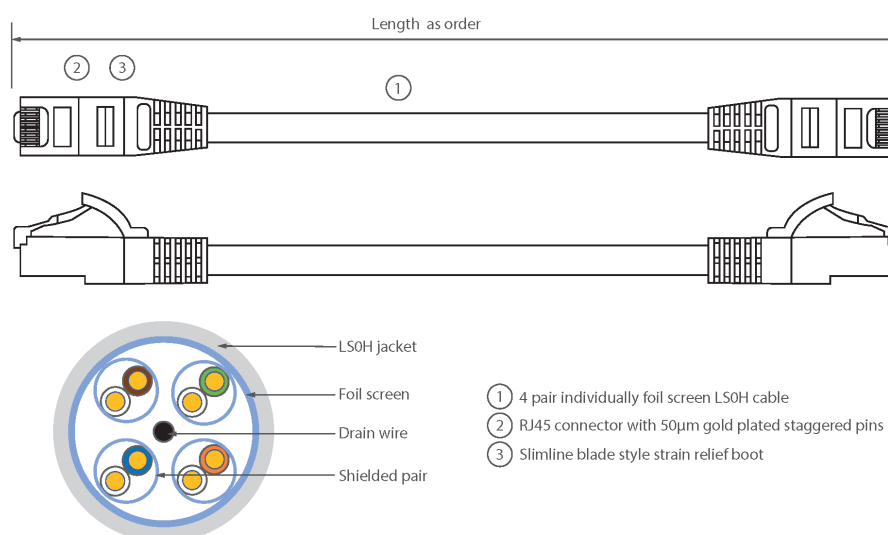

Référence du produit: 100-239

douille de protection contre le ployage	injecté
protection du levier d'arrêt	non
couleur de la douille de protection contre le ployage	noir
finition ignifugée	oui
sans halogène	oui
construction de câbles	1x4
dimension AWG	26
brochage	1:1

Dessin de produit

Normes applicables

Informations concernant les références produits

Référence du produit	Description
100-142	Cordon F/FTP Blindé de catégorie 6A LSOH 0,75 m - Gris
100-148	Cordon F/FTP Blindé de Catégorie 6A LSOH 1 m Gris
100-149	Cordon F/FTP Blindé de Catégorie 6A LSOH 4 m Gris