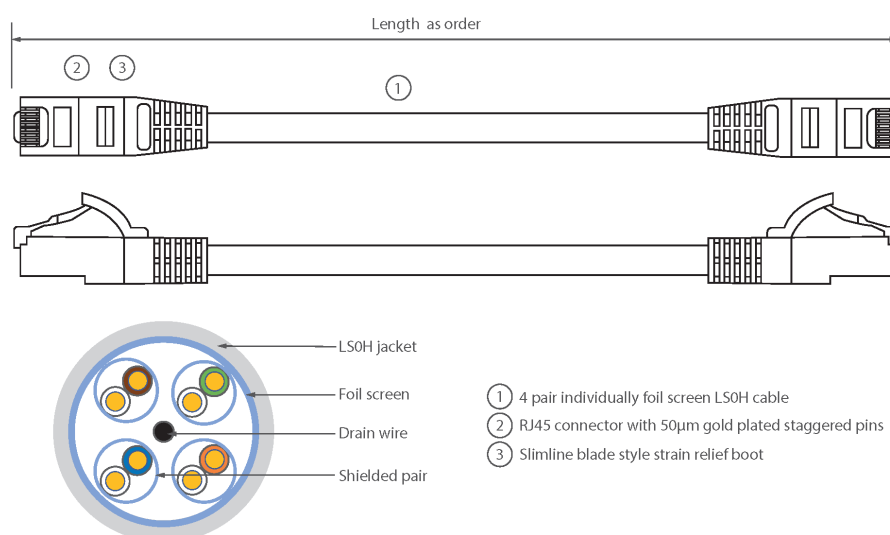

Chaque câble de raccordement Excel de catégorie 6A est composé de 4 paires torsadées de fils de cuivre toronnés de 26 AWG, chaque paire étant dotée d'un feuillard individuel de blindage en aluminium / polyester. Ces paires sont câblées ensemble avec des pas différents pour garantir une performance optimale. Des connecteurs blindés RJ45 à broches en quinconce sont raccordés au câble et chaque cordon est doté de colliers slimline moulés à codage couleur pour une utilisation dans un routeur haute densité ou avec des lames de commutation.

## Caractéristiques du produit

Élément	Valeur
type de câble	F/FTP
catégorie	6A (IEC)
longueur	1 m
type de connecteur raccordement 1	RJ45 8(8)
type de connecteur raccordement 2	RJ45 8(8)
couleur de gaine	orange

# Cordon F/FTP Blindé de Catégorie 6A LSOH 1 m Orange

Référence du produit: 100-241

**excel**  
without compromise.

douille de protection contre le ployage	injecté
protection du levier d'arrêt	non
couleur de la douille de protection contre le ployage	orange
finition ignifugée	oui
sans halogène	oui
construction de câbles	1x4
dimension AWG	26
brochage	1:1

## Dessin de produit