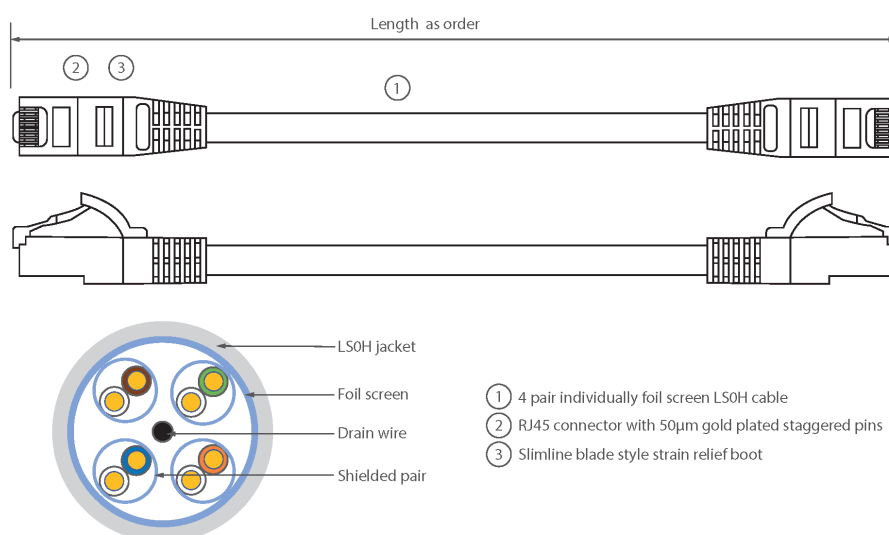

Cordon F/FTP Blindé de Catégorie 6A LSOH 2 m Blanc

Référence du produit: 100-244

excel
without compromise.

douille de protection contre le ployage	injecté
protection du levier d'arrêt	non
couleur de la douille de protection contre le ployage	blanc
finition ignifugée	oui
sans halogène	oui
construction de câbles	1x4
dimension AWG	26
brochage	1:1

Dessin de produit

Normes applicables

Informations concernant les références produits

Référence du produit	Description
100-142	Cordon F/FTP Blindé de catégorie 6A LSOH 0,75 m - Gris
100-148	Cordon F/FTP Blindé de Catégorie 6A LSOH 1 m Gris
100-149	Cordon F/FTP Blindé de Catégorie 6A LSOH 4 m Gris