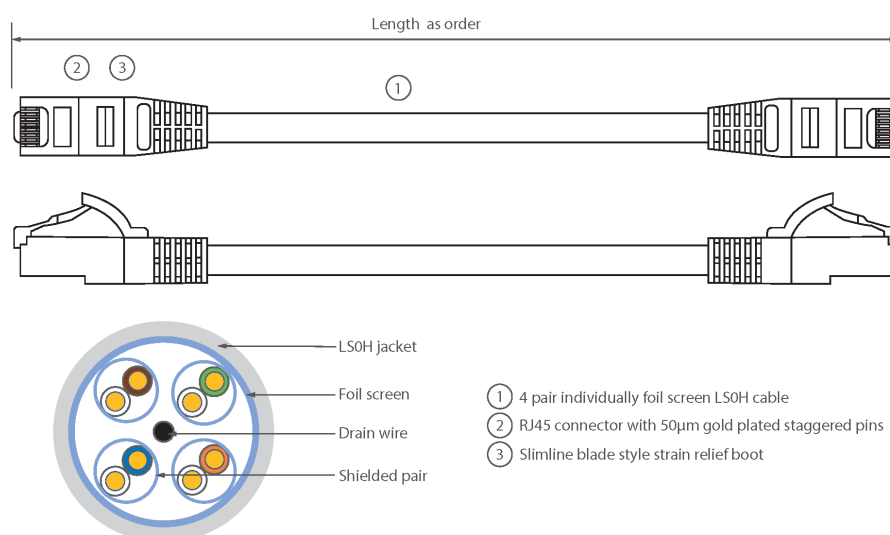

Référence du produit: 100-245

douille de protection contre le ployage	injecté
protection du levier d'arrêt	non
couleur de la douille de protection contre le ployage	noir
finition ignifugée	oui
sans halogène	oui
construction de câbles	1x4
dimension AWG	26
brochage	1:1

Dessin de produit

Normes applicables

Informations concernant les références produits

Référence du produit	Description
100-142	Cordon F/FTP Blindé de catégorie 6A LSOH 0,75 m - Gris
100-148	Cordon F/FTP Blindé de Catégorie 6A LSOH 1 m Gris
100-149	Cordon F/FTP Blindé de Catégorie 6A LSOH 4 m Gris