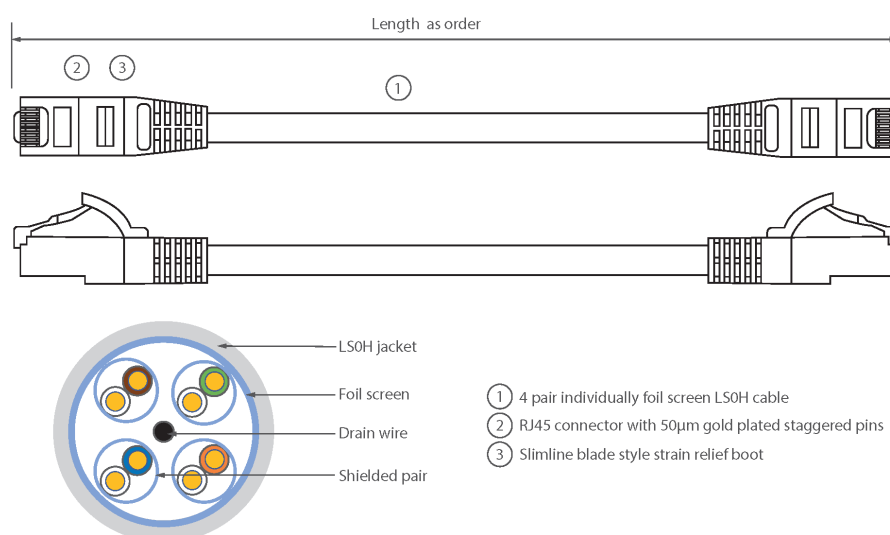

Cordon F/FTP Blindé de Catégorie 6A LSOH 2 m Orange

Référence du produit: 100-247

excel
without compromise.

douille de protection contre le ployage	injecté
protection du levier d'arrêt	non
couleur de la douille de protection contre le ployage	orange
finition ignifugée	oui
sans halogène	oui
construction de câbles	1x4
dimension AWG	26
brochage	1:1

Dessin de produit

Normes applicables

Informations concernant les références produits

Référence du produit	Description
100-142	Cordon F/FTP Blindé de catégorie 6A LSOH 0,75 m - Gris
100-148	Cordon F/FTP Blindé de Catégorie 6A LSOH 1 m Gris
100-149	Cordon F/FTP Blindé de Catégorie 6A LSOH 4 m Gris