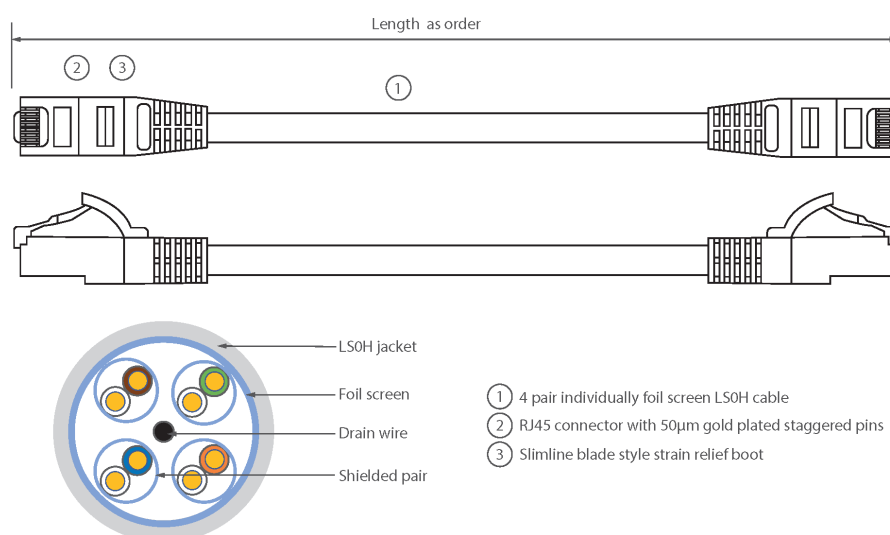

Chaque câble de raccordement Excel de catégorie 6A est composé de 4 paires torsadées de fils de cuivre toronnés de 26 AWG, chaque paire étant dotée d'un feuillard individuel de blindage en aluminium / polyester. Ces paires sont câblées ensemble avec des pas différents pour garantir une performance optimale. Des connecteurs blindés RJ45 à broches en quinconce sont raccordés au câble et chaque cordon est doté de colliers slimline moulés à codage couleur pour une utilisation dans un routeur haute densité ou avec des lames de commutation.

## Caractéristiques du produit

Élément	Valeur
type de câble	F/FTP
catégorie	6A (IEC)
longueur	3 m
type de connecteur raccordement 1	RJ45 8(8)
type de connecteur raccordement 2	RJ45 8(8)
couleur de gaine	blanc

# Cordon F/FTP Blindé de catégorie 6A LSOH 3 m - Blanc

Référence du produit: 100-250

**excel**  
without compromise.

douille de protection contre le ployage	injecté
protection du levier d'arrêt	non
couleur de la douille de protection contre le ployage	blanc
finition ignifugée	oui
sans halogène	oui
construction de câbles	1x4
dimension AWG	26
brochage	1:1

## Dessin de produit