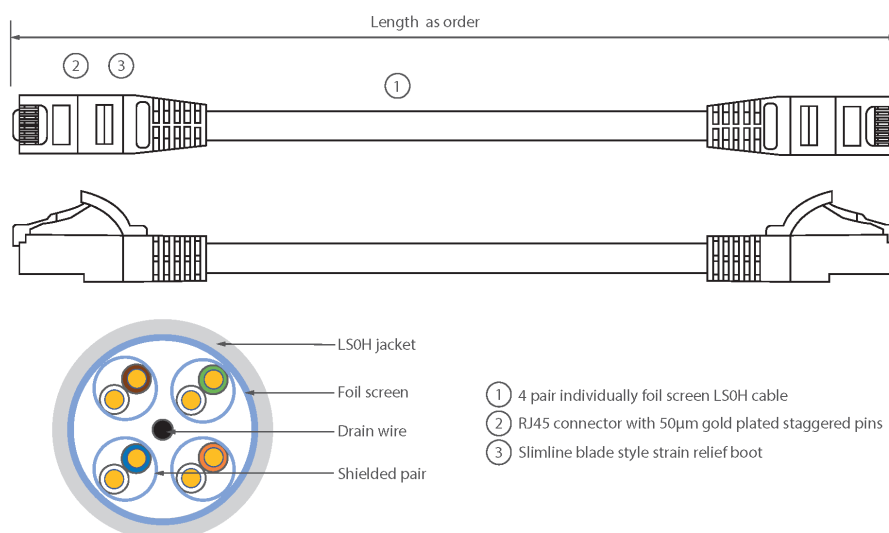

Cordon F/FTP Blindé de catégorie 6A LSOH 3 m - Orange

Référence du produit: 100-253

excel
without compromise.

douille de protection contre le ployage	injecté
protection du levier d'arrêt	non
couleur de la douille de protection contre le ployage	orange
finition ignifugée	oui
sans halogène	oui
construction de câbles	1x4
dimension AWG	26
brochage	1:1

Dessin de produit

Normes applicables

Informations concernant les références produits

Référence du produit	Description
100-142	Cordon F/FTP Blindé de catégorie 6A LSOH 0,75 m - Gris
100-148	Cordon F/FTP Blindé de Catégorie 6A LSOH 1 m Gris
100-149	Cordon F/FTP Blindé de Catégorie 6A LSOH 4 m Gris