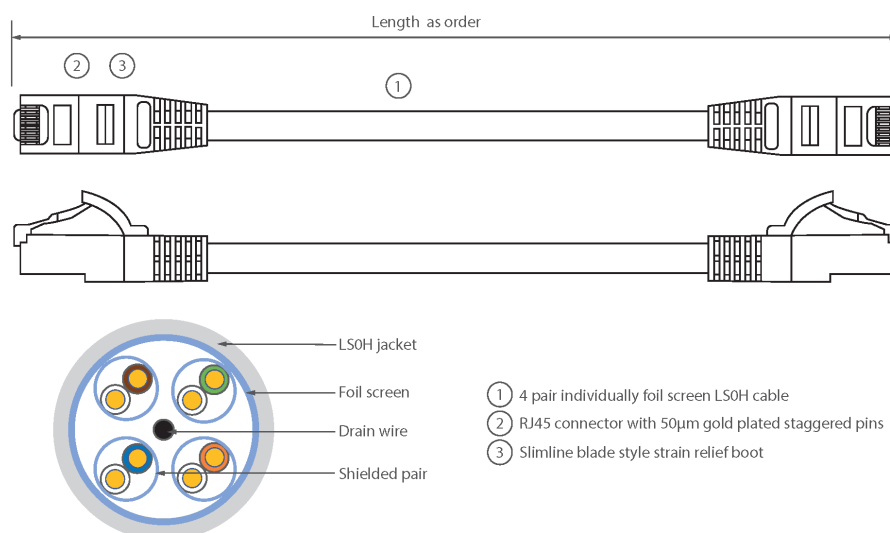

Chaque câble de raccordement Excel de catégorie 6A est composé de 4 paires torsadées de fils de cuivre toronnés de 26 AWG, chaque paire étant dotée d'un feuillard individuel de blindage en aluminium / polyester. Ces paires sont câblées ensemble avec des pas différents pour garantir une performance optimale. Des connecteurs blindés RJ45 à broches en quinconce sont raccordés au câble et chaque cordon est doté de colliers slimline moulés à codage couleur pour une utilisation dans un routeur haute densité ou avec des lames de commutation.

## Caractéristiques du produit

Élément	Valeur
type de câble	F/FTP
catégorie	6A (IEC)
longueur	5 m
type de connecteur raccordement 1	RJ45 8(8)
type de connecteur raccordement 2	RJ45 8(8)
couleur de gaine	orange

# Cordon F/FTP Blindé de Catégorie 6A LSOH 5 m Orange

Référence du produit: 100-259

**excel**  
without compromise.

douille de protection contre le ployage	injecté
protection du levier d'arrêt	non
couleur de la douille de protection contre le ployage	orange
finition ignifugée	oui
sans halogène	oui
construction de câbles	1x4
dimension AWG	26
brochage	1:1

## Dessin de produit