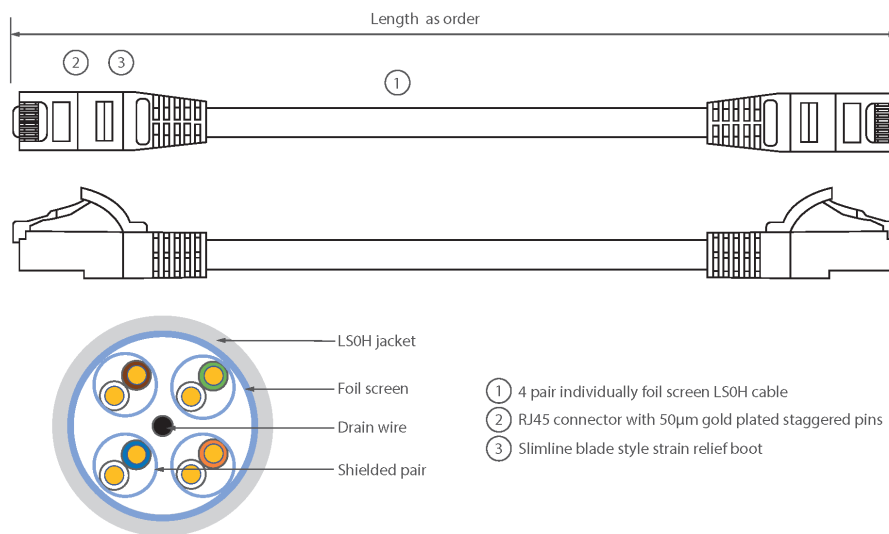

✕ Manchon de serre-câble moulé à lamelle compacte avec protecteur de clip

Présentation du produit

Les câbles de raccordement Excel de Catégorie 6A (Catégorie 6 Augmentée) permettent aux infrastructures en cuivre d'atteindre de nouveaux niveaux de performance. Conçus selon les normes ISO et EIA/TIA actuelles pour une performance de Classe EA / Catégorie 6A, ces produits sont destinés à fournir une performance réseau fiable et de haut niveau, incluant des applications émergentes telles que 10GBASE-T, 10 Gigabits Ethernet.

Chaque câble de raccordement Excel de Catégorie 6A est composé de 4 paires torsadées de fils de cuivre toronnés de 26 AWG, chaque paire étant dotée d'un feuillard individuel de blindage en aluminium / polyester. Ces paires sont câblées ensemble avec des pas différents pour garantir une performance optimale. Des connecteurs blindés RJ45 à broches en quinconce sont raccordés au câble et chaque cordon est doté de colliers slimline moulés à codage couleur pour une utilisation dans un routeur haute densité ou avec des lames de commutation.

Caractéristiques du produit

Élément	Valeur
type de câble	F/FTP
catégorie	6A (IEC)
longueur	10 m
type de connecteur raccordement 1	RJ45 8(8)
type de connecteur raccordement 2	RJ45 8(8)
couleur de gaine	jaune
douille de protection contre le ployage	injecté
protection du levier d'arrêt	non
couleur de la douille de protection contre le ployage	jaune
finition ignifugée	oui

Cordon F/FTP Blindé de Catégorie 6A LSOH 10 m Jaune

Référence du produit: 100-263

excel
without compromise.

sans halogène	oui
construction de câbles	1x4
dimension AWG	26
brochage	1:1

Dessin de produit

Normes applicables