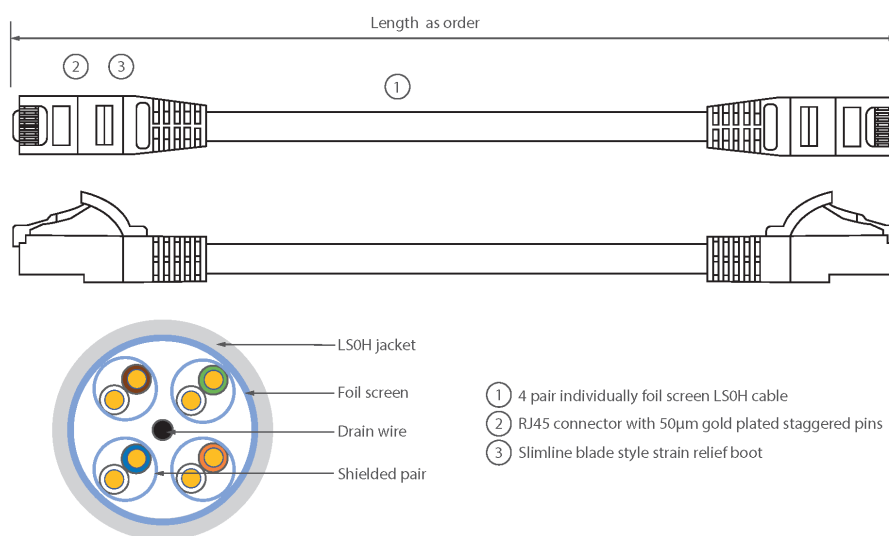

✕ Manchon de serre-câble moulé à lamelle compacte avec protecteur de clip

Présentation du produit

Les câbles de raccordement Excel de Catégorie 6A (Catégorie 6 Augmentée) permettent aux infrastructures en cuivre d'atteindre de nouveaux niveaux de performance. Conçus selon les normes ISO et EIA/TIA actuelles pour une performance de Classe EA / Catégorie 6A, ces produits sont destinés à fournir une performance réseau fiable et de haut niveau, incluant des applications émergentes telles que 10GBASE-T, 10 Gigabits Ethernet.

Chaque câble de raccordement Excel de Catégorie 6A est composé de 4 paires torsadées de fils de cuivre toronnés de 26 AWG, chaque paire étant dotée d'un feuillard individuel de blindage en aluminium / polyester. Ces paires sont câblées ensemble avec des pas différents pour garantir une performance optimale. Des connecteurs blindés RJ45 à broches en quinconce sont raccordés au câble et chaque cordon est doté de colliers slimline moulés à codage couleur pour une utilisation dans un routeur haute densité ou avec des lames de commutation.

Caractéristiques du produit

Élément	Valeur
type de câble	F/FTP
catégorie	6A (IEC)
longueur	10 m
type de connecteur raccordement 1	RJ45 8(8)
type de connecteur raccordement 2	RJ45 8(8)
couleur de gaine	vert
douille de protection contre le ployage	injecté
protection du levier d'arrêt	non
couleur de la douille de protection contre le ployage	vert
finition ignifugée	oui

Cordon F/FTP Blindé de Catégorie 6A LSOH 10 m Vert

Référence du produit: 100-264

excel
without compromise.

sans halogène	oui
construction de câbles	1x4
dimension AWG	26
brochage	1:1

Dessin de produit

Normes applicables