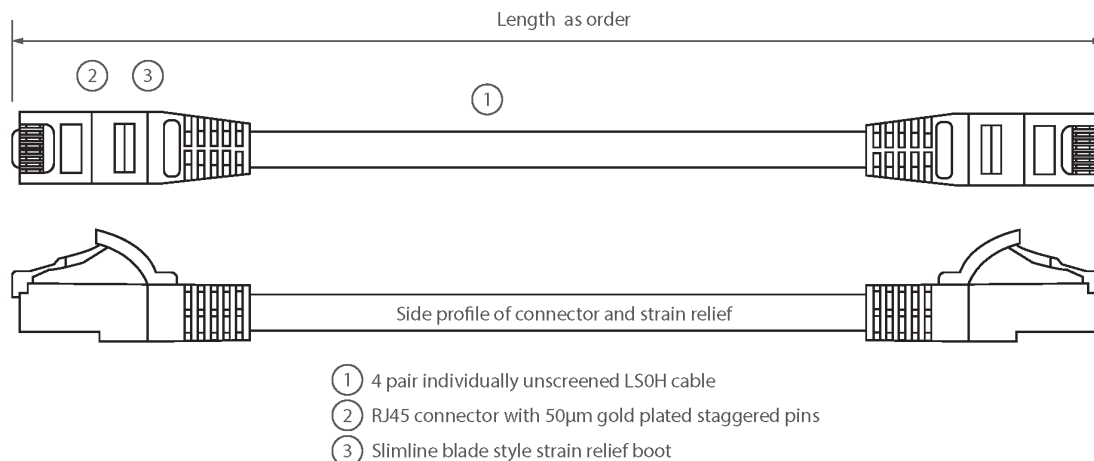

brochage

1:1

Dessin de produit

Normes applicables

Norme applicable	Détails
ISO/CEI 11801-1:2017	Technologie de l'information - Câblage générique pour les locaux des usagers. Partie 1 Exigences générales
EN 50173-1:2018	Technologie de l'information Systèmes de câblage génériques - Exigences générales
ANSI/TIA 568-2.D	Normes sur les composants et le câblage de télécommunications à paires torsadées équilibrées
CEI 61156-5:2009+AMD1:2012 CSV	Quatre/paire de câbles symétriques et multiconducteurs pour les communications numériques - Partie 5 : Quatre/paire de câbles symétriques avec caractéristiques de transmission jusqu'à 1 000 Mhz - câbles pour plancher horizontal - spécification intermédiaire
CEI 60332-1-2:2004	Essais des câbles électriques et à fibres optiques soumis au feu. Essai de propagation verticale des flammes sur conducteur ou câble isolé. Procédure pour flamme à prémélange de 1 kW
CEI 61034-2:2005+A1:2013	Mesure de la densité de fumée dégagée par des câbles brûlant dans des conditions définies - Partie 2 : Procédure d'essai et exigences.
RoHS	Compliant to the Restriction of Hazardous Substances