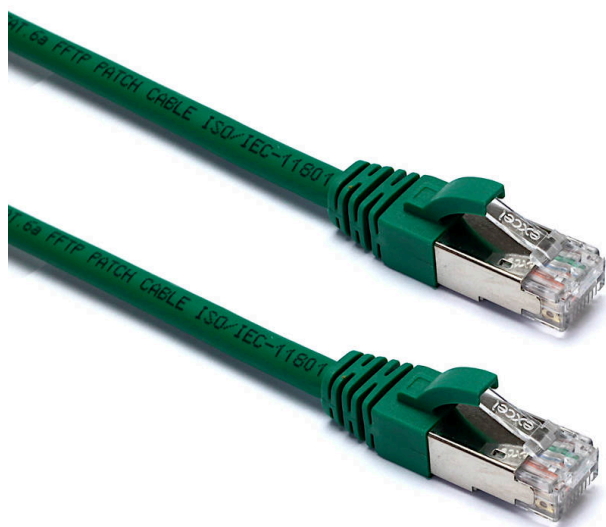

Cordon F/UTP Blindé de Catégorie 6 LSOH 1 m Vert

Référence du produit: 100-441

excel
without compromise.

✕ Catégorie 6

✕ Feuillard de blindage

✕ Rétrocompatibles

✕ Font l'objet d'une vérification indépendante

✕ Choix de couleurs

✕ Câblage T568B

Présentation du produit

Les cordons cuivre F/UTP Excel catégorie 6 sont fabriqués et testés selon les exigences ISO 11801, EN 50173 et TIA/EIA 568 pour l'assemblage des cordons cuivre et permettent à vos installations de câblage structuré d'atteindre des niveaux de performance optimaux.

Caractéristiques du produit

Élément	Valeur
type de câble	F/UTP
catégorie	6
longueur	1 m
type de connecteur raccordement 1	RJ45 8(8)
type de connecteur raccordement 2	RJ45 8(8)
couleur de gaine	vert
douille de protection contre le ployage	injecté
protection du levier d'arrêt	non
couleur de la douille de protection contre le ployage	vert
finition ignifugée	oui
sans halogène	oui

Référence du produit: 100-441

construction de câbles	1x4
dimension AWG	26
brochage	1:1

Dessin de produit

- ① 4 pair individually foil screen LSOH cable
- ② RJ45 connector with 50µm gold plated staggered pins
- ③ Slimline blade style strain relief boot