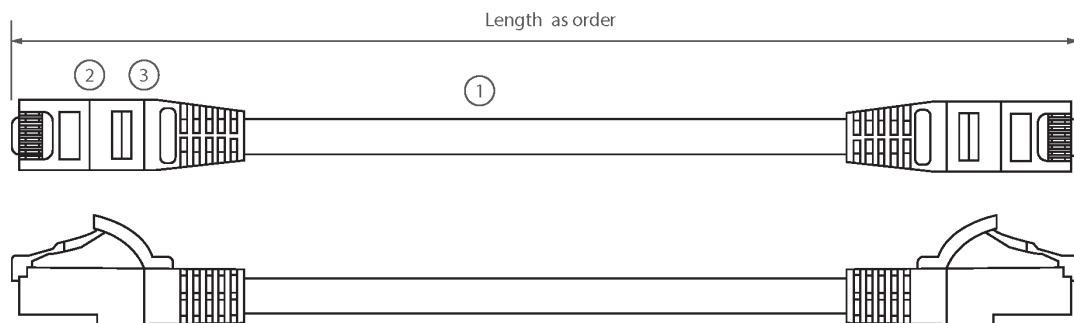

✕ Choix de couleurs

✕ Câblage T568B

Présentation du produit

Les cordons cuivre F/UTP Excel catégorie 6 sont fabriqués et testés selon les exigences ISO 11801, EN 50173 et TIA/EIA 568 pour l'assemblage des cordons cuivre et permettent à vos installations de câblage structuré d'atteindre des niveaux de performance optimaux.

Caractéristiques du produit

Élément	Valeur
type de câble	F/UTP
catégorie	6
longueur	3 m
type de connecteur raccordement 1	RJ45 8(8)
type de connecteur raccordement 2	RJ45 8(8)
couleur de gaine	jaune
douille de protection contre le ployage	injecté
protection du levier d'arrêt	non
couleur de la douille de protection contre le ployage	jaune
finition ignifugée	oui
sans halogène	oui

Cordon F/UTP Blindé de Catégorie 6 LSOH 3 m Jaune

Référence du produit: 100-448

excel
without compromise.

construction de câbles	1x4
dimension AWG	26
brochage	1:1

Dessin de produit

- ① 4 pair individually foil screen LSOH cable
- ② RJ45 connector with 50µm gold plated staggered pins
- ③ Slimline blade style strain relief boot