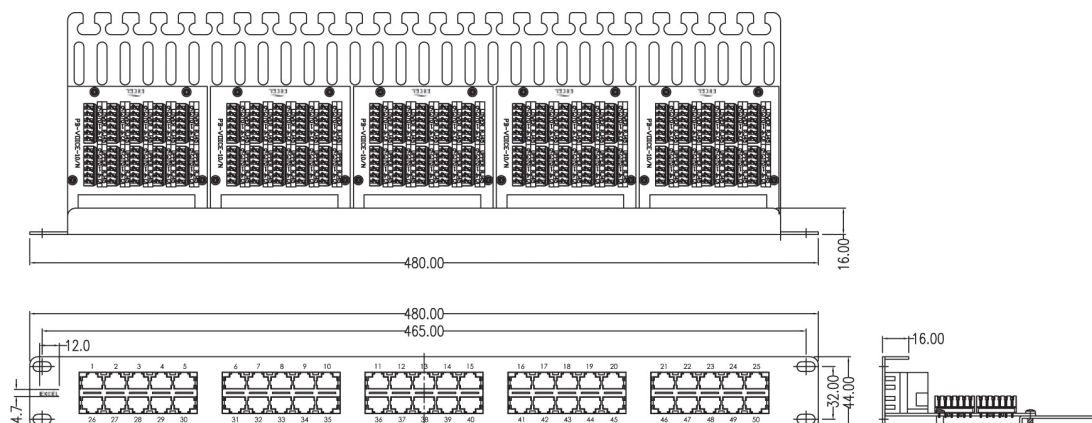

Un cadre de panneau 1U est équipé de 60 ports maxi ? 50 et 25 options de port sont aussi disponibles. Chaque type de panneau comprend un plateau intégral de gestion arrière des câbles positionné à un angle droit sur l'avant du panneau. Outre fournir un espace sans tension dans lequel habiller les paires multiples, le plateau loge aussi les blocs de raccordement LSA compatibles.

Les panneaux cuivre 25 and 50 ports prend en charge la connectique à 3 paires par port et les panneaux cuivre 60 ports prennent en charge la connectique à 2 paires. Bien que les circuits à deux paires sont les plus courants, permettant de raccorder 100 liaisons de paires dans un panneau 1U de 50 ports.

Caractéristiques du produit

Élément	Valeur
nombre de jacks/coupleurs	50
type de connecteur	RJ45 8(8)
blindé	non
catégorie	Voice
type de connexion	LSA
nombre d'unités en hauteur (HE)	1
couleur	noir
mode de pose	encastrement 482,6 mm (19 pouces)
hauteur	44 mm

Panneau Téléphonique RJ45 50 Ports 3 Paires 1U Noir

Référence du produit: 100-464

excel
without compromise.

largeur

480 mm

Dessin de produit

Normes applicables

Informations concernant les références produits