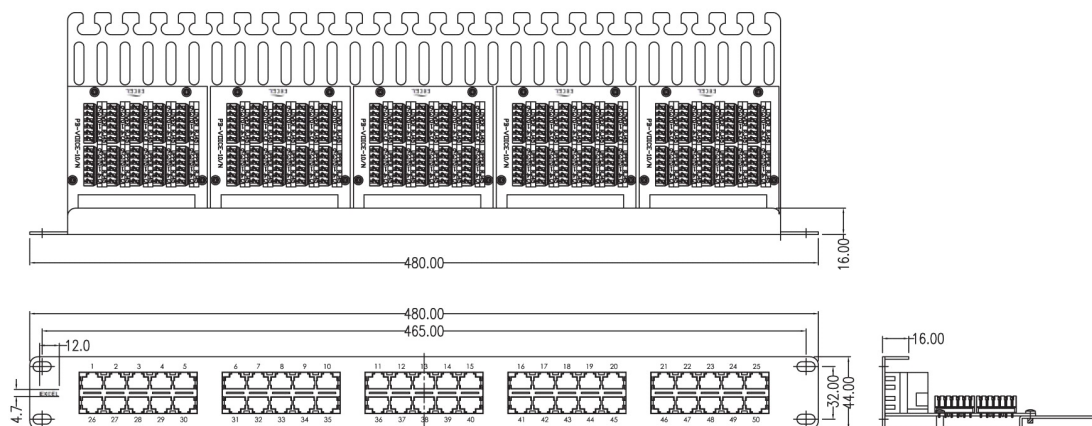

Un cadre de panneau 1U est équipé de 60 ports maxi ? 50 et 25 options de port sont aussi disponibles. Chaque type de panneau comprend un plateau intégral de gestion arrière des câbles positionné à un angle droit sur l'avant du panneau. Outre fournir un espace sans tension dans lequel habiller les paires multiples, le plateau loge aussi les blocs de raccordement LSA compatibles.

Les panneaux cuivre 25 and 50 ports prend en charge la connectique à 3 paires par port et les panneaux cuivre 60 ports prennent en charge la connectique à 2 paires. Bien que les circuits à deux paires sont les plus courants, permettant de raccorder 100 liaisons de paires dans un panneau 1U de 50 ports.

Caractéristiques du produit

Élément	Valeur
nombre de jacks/coupleurs	25
type de connecteur	RJ45 8(8)
blindé	non
catégorie	Voice
type de connexion	LSA
nombre d'unités en hauteur (HE)	1
couleur	noir
mode de pose	encastrement 482,6 mm (19 pouces)
hauteur	44 mm

Panneau Téléphonique RJ45 25 Ports 3 Paires 1U Noir

Référence du produit: 100-465

excel
without compromise.

largeur

480 mm

Dessin de produit

Normes applicables

Informations concernant les références produits