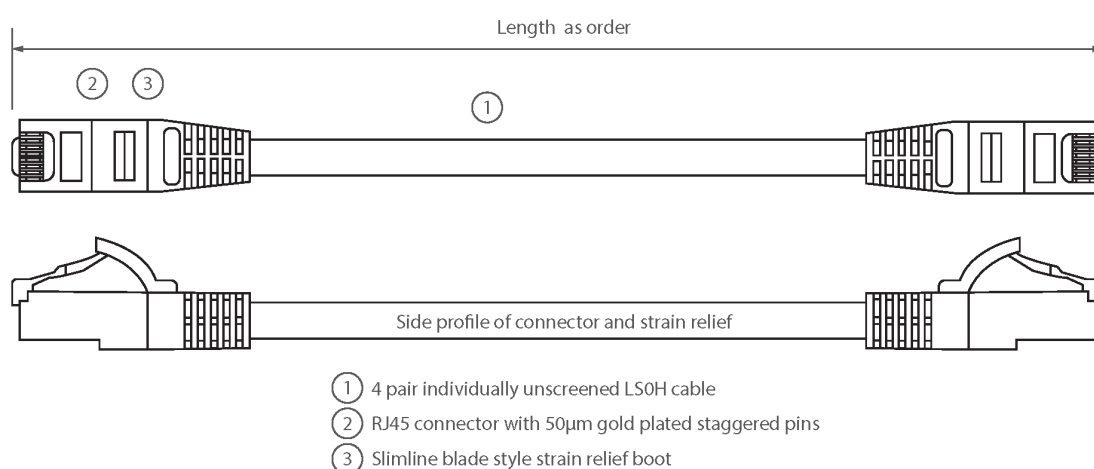

Des connecteurs RJ45 à broches en quinconce sont raccordés au câble et chaque cordon est doté de colliers slimline moulés à codage couleur pour une utilisation dans un routeur haute densité ou avec des lamelles de commutation.

## Caractéristiques du produit

| Élément   | Valeur    |
|---|-----------|
| type de câble   | U/UTP     |
| catégorie   | 6A (IEC)  |
| longueur  | 1 m       |
| type de connecteur raccordement 1                     | RJ45 8(8) |
| type de connecteur raccordement 2                     | RJ45 8(8) |
| couleur de gaine                                      | gris      |
| douille de protection contre le ployage               | injecté   |
| protection du levier d'arrêt                          | non       |
| couleur de la douille de protection contre le ployage | gris      |
| finition ignifugée                                    | oui       |

# Cordon U/UTP Non-Blindé de Catégorie 6A LSOH 1 m Gris

Référence du produit: 100-500

**excel**  
without compromise.

|                        |     |
|------------------------|-----|
| sans halogène          | oui |
| construction de câbles | 1x4 |
| dimension AWG          | 26  |
| brochage               | 1:1 |

## Dessin de produit