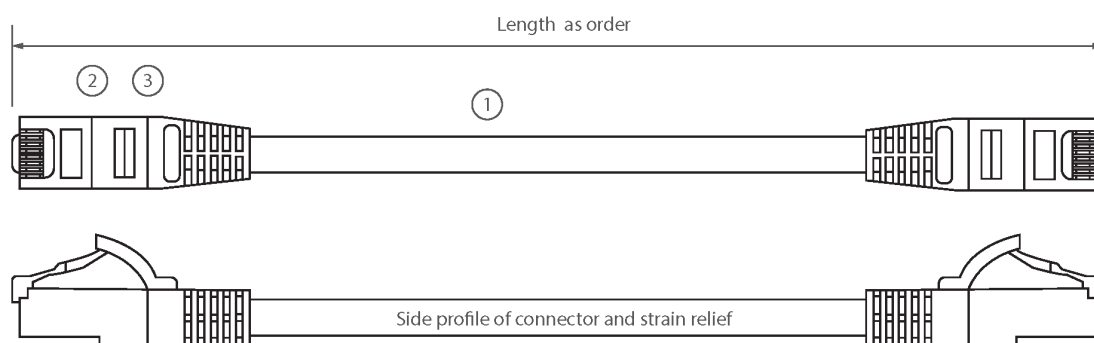

## Caractéristiques du produit

Élément	Valeur
type de câble	U/UTP
catégorie	6
longueur	0,5 m
type de connecteur raccordement 1	RJ45 8(8)
type de connecteur raccordement 2	RJ45 8(8)
couleur de gaine	gris
douille de protection contre le ployage	injecté

# Cordon U/UTP Non-blindé Mini de catégorie 6 LSOH 0,5 m - Gris

Référence du produit: 100-504

**excel**  
without compromise.

protection du levier d'arrêt	non
couleur de la douille de protection contre le ployage	gris
finition ignifugée	oui
sans halogène	oui
construction de câbles	1x4
dimension AWG	28
brochage	1:1

## Dessin de produit

- ① 4 pair individually unshielded LSOH cable
- ② RJ45 connector with 50µm gold plated staggered pins
- ③ Slimline blade style strain relief boot