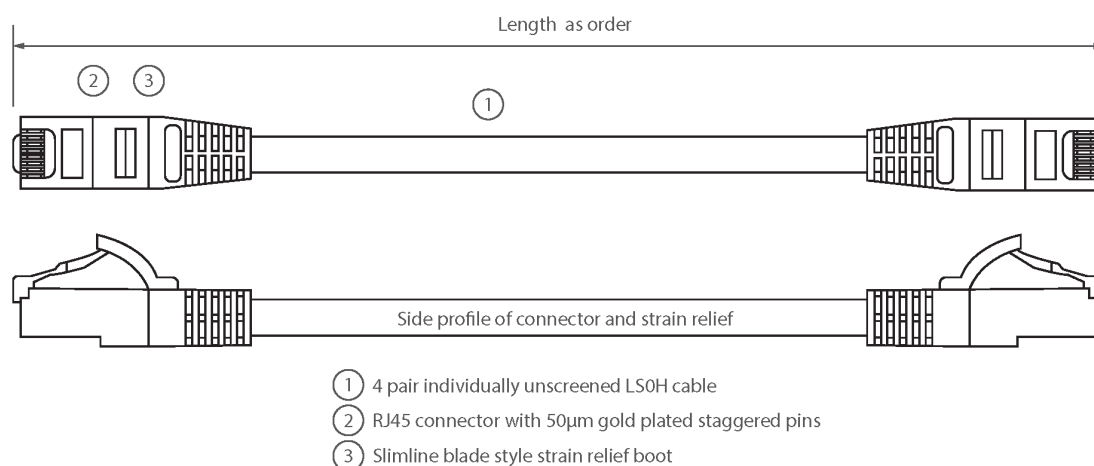

Cordon U/UTP Non-Blindé Mini de Catégorie 6 LSOH 1 m Gris

Référence du produit: 100-505

excel
without compromise.

protection du levier d'arrêt	non
couleur de la douille de protection contre le ployage	gris
finition ignifugée	oui
sans halogène	oui
construction de câbles	1x4
dimension AWG	28
brochage	1:1

Dessin de produit

Normes applicables

Informations concernant les références produits

Référence du produit	Description
100-504	Cordon U/UTP Non-blindé Mini de catégorie 6 LSOH 0,5 m - Gris
100-505	Cordon U/UTP Non-Blindé Mini de Catégorie 6 LSOH 1 m Gris
100-506	Cordon U/UTP Non-Blindé Mini de Catégorie 6 LSOH 2 m Gris
100-507	Cordon U/UTP Non-Blindé Mini de Catégorie 6 LSOH 3 m Gris
100-508	Cordon U/UTP Non-Blindé Mini de Catégorie 6 LSOH 5 m Gris