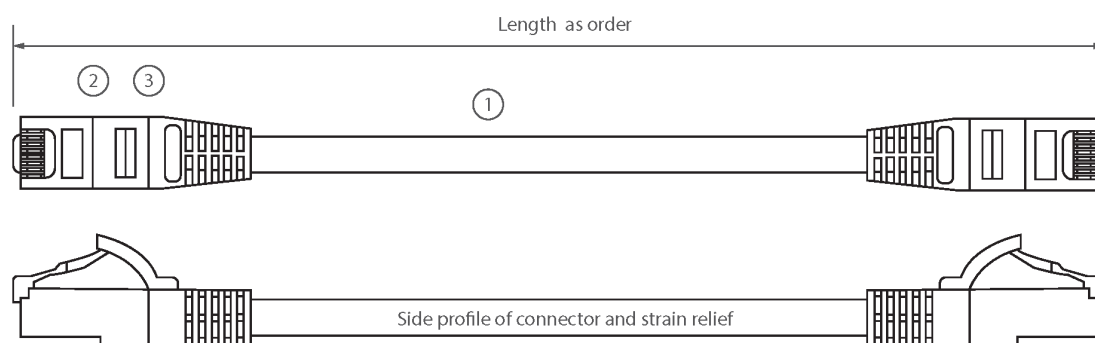

Chaque câble standard possède une gaine extérieure à faible émission de fumée, sans halogènes (LSOH), et un diamètre extérieur restreint de 3,8 mm, ce qui en fait un élément idéal pour une utilisation dans les environnements à haute densité et les centres de données où des panneaux enfichables haute densité et des serveurs lamelle/ châssis de commutateurs sont déployés, permettant une utilisation maximale de l'espace utile de la baie.

Caractéristiques du produit

| Élément | Valeur |
|---|-----------|
| type de câble | U/UTP |
| catégorie | 6 |
| longueur | 3 m |
| type de connecteur raccordement 1 | RJ45 8(8) |
| type de connecteur raccordement 2 | RJ45 8(8) |
| couleur de gaine | gris |
| douille de protection contre le ployage | injecté |

Cordon U/UTP Non-Blindé Mini de Catégorie 6 LSOH 3 m Gris

Référence du produit: 100-507

excel
without compromise.

| | |
|---|------|
| protection du levier d'arrêt | non |
| couleur de la douille de protection contre le ployage | gris |
| finition ignifugée | oui |
| sans halogène | oui |
| construction de câbles | 1x4 |
| dimension AWG | 28 |
| brochage | 1:1 |

Dessin de produit

- ① 4 pair individually unshielded LSOH cable
- ② RJ45 connector with 50µm gold plated staggered pins
- ③ Slimline blade style strain relief boot

Normes applicables

Informations concernant les références produits