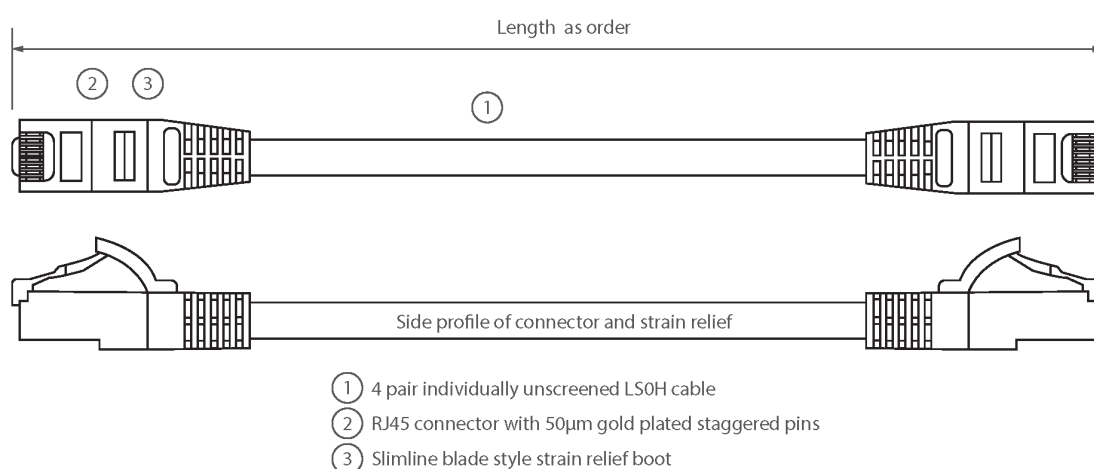

Des connecteurs RJ45 à broches en quinconce sont raccordés au câble et chaque cordon est doté de colliers slimline moulés à codage couleur pour une utilisation dans un routeur haute densité ou avec des lamelles de commutation.

## Caractéristiques du produit

Élément	Valeur
type de câble	U/UTP
catégorie	6A (IEC)
longueur	5 m
type de connecteur raccordement 1	RJ45 8(8)
type de connecteur raccordement 2	RJ45 8(8)
couleur de gaine	bleu
douille de protection contre le ployage	injecté
protection du levier d'arrêt	non
couleur de la douille de protection contre le ployage	bleu
finition ignifugée	oui

# Cordon U/UTP Non-Blindé de Catégorie 6A LSOH 5 m Bleu

Référence du produit: 100-512

**excel**  
without compromise.

sans halogène	oui
construction de câbles	1x4
dimension AWG	26
brochage	1:1

## Dessin de produit