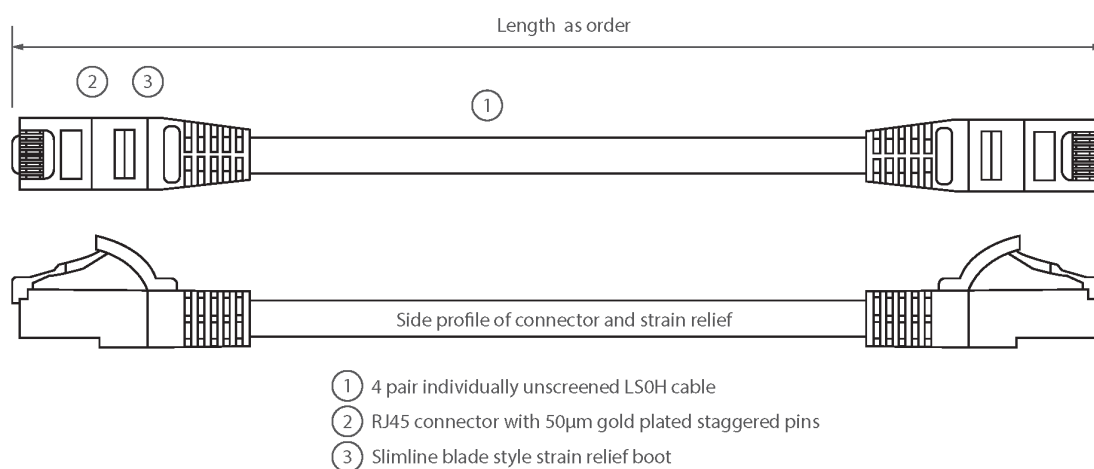

Des connecteurs RJ45 à broches en quinconce sont raccordés au câble et chaque cordon est doté de colliers slimline moulés à codage couleur pour une utilisation dans un routeur haute densité ou avec des lamelles de commutation.

## Caractéristiques du produit

Élément	Valeur
type de câble	U/UTP
catégorie	6A (IEC)
longueur	1 m
type de connecteur raccordement 1	RJ45 8(8)
type de connecteur raccordement 2	RJ45 8(8)
couleur de gaine	rouge
douille de protection contre le ployage	injecté
protection du levier d'arrêt	non
couleur de la douille de protection contre le ployage	rouge
finition ignifugée	oui

# Cordon U/UTP Non-blindé de catégorie 6A LSOH 1 m - Rouge

Référence du produit: 100-519

**excel**  
without compromise.

sans halogène	oui
construction de câbles	1x4
dimension AWG	26
brochage	1:1

## Dessin de produit