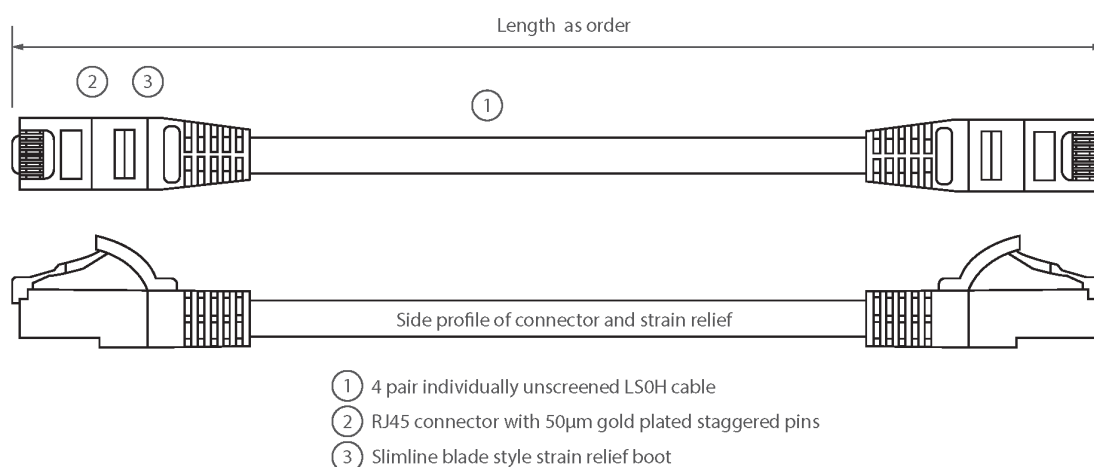

Cordon U/UTP Non-Blindé de Catégorie 6A LSOH 2 m Rouge

Référence du produit: 100-520

excel
without compromise.

sans halogène	oui
construction de câbles	1x4
dimension AWG	26
brochage	1:1

Dessin de produit

Normes applicables

Informations concernant les références produits

Référence du produit	Description
100-500	Cordon U/UTP Non-Blindé de Catégorie 6A LSOH 1 m Gris
100-501	Cordon U/UTP Non-Blindé de Catégorie 6A LSOH 2 m Gris
100-502	Cordon U/UTP Non-Blindé de Catégorie 6A LSOH 3 m Gris
100-503	Cordon U/UTP Non-Blindé de Catégorie 6A LSOH 5 m Gris
100-509	Cordon U/UTP Non-blindé de catégorie 6A LSOH 1 m - Bleu
100-510	Cordon U/UTP Non-Blindé de Catégorie 6A LSOH 2 m Bleu
100-511	Cordon U/UTP Non-Blindé de Catégorie 6A LSOH 3 m Bleu
100-512	Cordon U/UTP Non-Blindé de Catégorie 6A LSOH 5 m Bleu