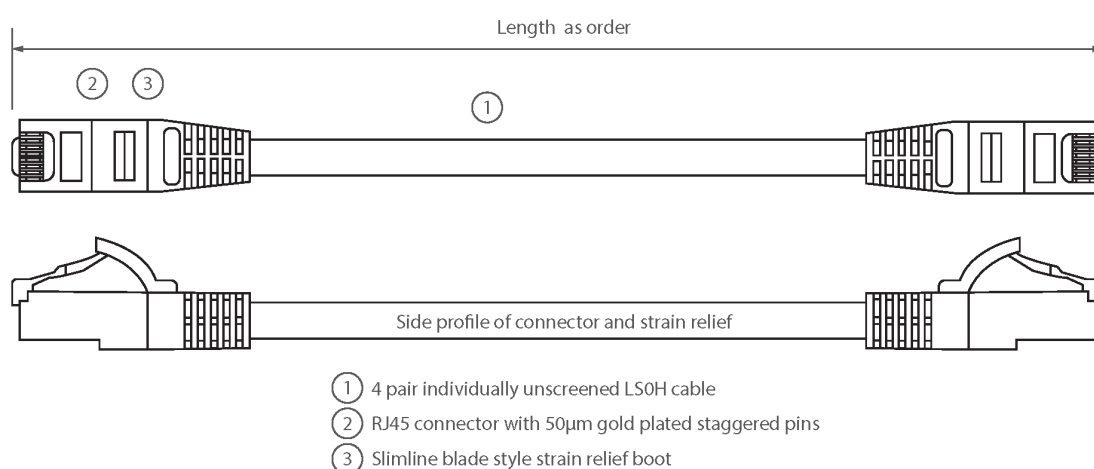

Des connecteurs RJ45 à broches en quinconce sont raccordés au câble et chaque cordon est doté de colliers slimline moulés à codage couleur pour une utilisation dans un routeur haute densité ou avec des lamelles de commutation.

## Caractéristiques du produit

| Élément   | Valeur    |
|---|-----------|
| type de câble   | U/UTP     |
| catégorie   | 6A (IEC)  |
| longueur  | 5 m       |
| type de connecteur raccordement 1                     | RJ45 8(8) |
| type de connecteur raccordement 2                     | RJ45 8(8) |
| couleur de gaine                                      | rouge     |
| douille de protection contre le ployage               | injecté   |
| protection du levier d'arrêt                          | non       |
| couleur de la douille de protection contre le ployage | rouge     |
| finition ignifugée                                    | oui       |

# Cordon U/UTP Non-Blindé de Catégorie 6A LSOH 5 m Rouge

Référence du produit: 100-522

**excel**  
without compromise.

|                        |     |
|------------------------|-----|
| sans halogène          | oui |
| construction de câbles | 1x4 |
| dimension AWG          | 26  |
| brochage               | 1:1 |

## Dessin de produit