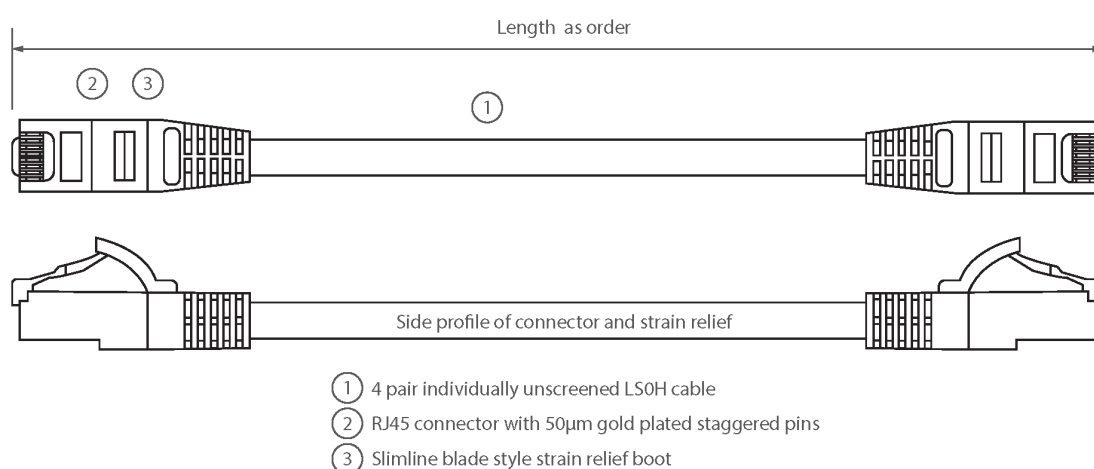

✕ Manchon de serre-câble moulé de type lamelle «fine» avec protecteur de clip

✕ Choix de la longueur et de la couleur

Présentation du produit

Les câbles de raccordement Excel de catégorie 6A (catégorie 6 augmentée) sont composés de 4 paires torsadées de fils de cuivre toronnés de 26 AWG. Ces paires sont câblées ensemble avec des pas différents pour garantir une performance optimale.

Des connecteurs RJ45 à broches en quinconce sont raccordés au câble et chaque cordon est doté de colliers slimline moulés à codage couleur pour une utilisation dans un routeur haute densité ou avec des lamelles de commutation.

Caractéristiques du produit

Élément	Valeur
type de câble	U/UTP
catégorie	6A (IEC)
longueur	1 m
type de connecteur raccordement 1	RJ45 8(8)
type de connecteur raccordement 2	RJ45 8(8)
couleur de gaine	jaune
douille de protection contre le ployage	injecté
protection du levier d'arrêt	non
couleur de la douille de protection contre le ployage	jaune
finition ignifugée	oui

Cordon U/UTP Non-blindé de catégorie 6A LSOH 1 m - Jaune

Référence du produit: 100-529

excel
without compromise.

sans halogène	oui
construction de câbles	1x4
dimension AWG	26
brochage	1:1

Dessin de produit