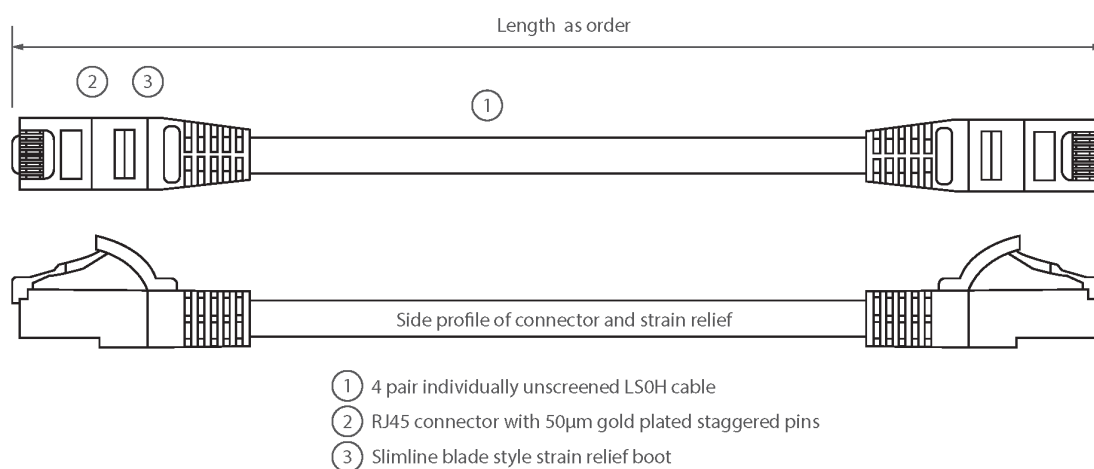

✕ Manchon de serre-câble moulé de type lamelle «fine» avec protecteur de clip

✕ Choix de la longueur et de la couleur

Présentation du produit

Les câbles de raccordement Excel de catégorie 6A (catégorie 6 augmentée) sont composés de 4 paires torsadées de fils de cuivre toronnés de 26 AWG. Ces paires sont câblées ensemble avec des pas différents pour garantir une performance optimale.

Des connecteurs RJ45 à broches en quinconce sont raccordés au câble et chaque cordon est doté de colliers slimline moulés à codage couleur pour une utilisation dans un routeur haute densité ou avec des lamelles de commutation.

Caractéristiques du produit

Élément	Valeur
type de câble	U/UTP
catégorie	6A (IEC)
longueur	3 m
type de connecteur raccordement 1	RJ45 8(8)
type de connecteur raccordement 2	RJ45 8(8)
couleur de gaine	jaune
douille de protection contre le ployage	injecté
protection du levier d'arrêt	non
couleur de la douille de protection contre le ployage	jaune
finition ignifugée	oui

Cordon U/UTP Non-Blindé de Catégorie 6A LSOH 3 m Jaune

Référence du produit: 100-531

excel
without compromise.

sans halogène	oui
construction de câbles	1x4
dimension AWG	26
brochage	1:1

Dessin de produit

Normes applicables