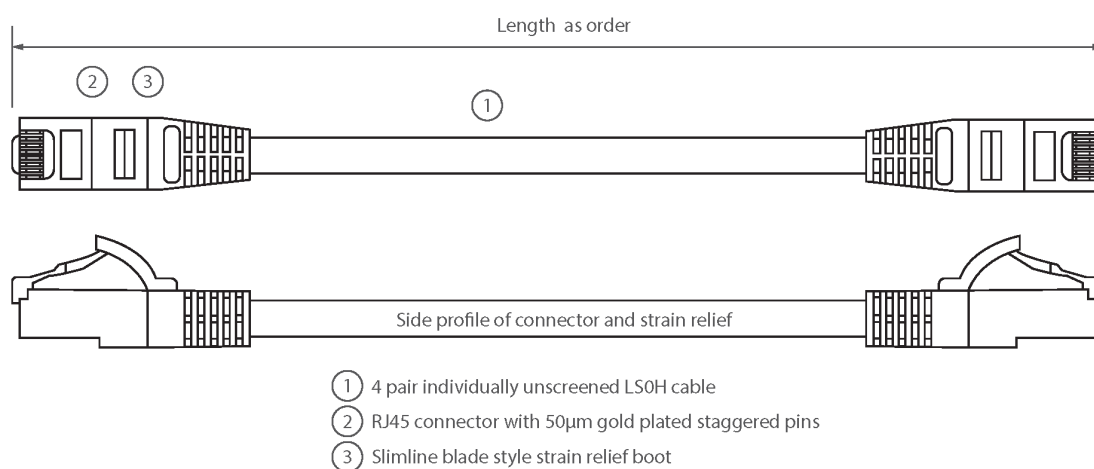

Des connecteurs RJ45 à broches en quinconce sont raccordés au câble et chaque cordon est doté de colliers slimline moulés à codage couleur pour une utilisation dans un routeur haute densité ou avec des lamelles de commutation.

## Caractéristiques du produit

Élément	Valeur
type de câble	U/UTP
catégorie	6A (IEC)
longueur	5 m
type de connecteur raccordement 1	RJ45 8(8)
type de connecteur raccordement 2	RJ45 8(8)
couleur de gaine	jaune
douille de protection contre le ployage	injecté
protection du levier d'arrêt	non
couleur de la douille de protection contre le ployage	jaune
finition ignifugée	oui

# Cordon U/UTP Non-Blindé de Catégorie 6A LSOH 5 m Jaune

Référence du produit: 100-532

**excel**  
without compromise.

sans halogène	oui
construction de câbles	1x4
dimension AWG	26
brochage	1:1

## Dessin de produit